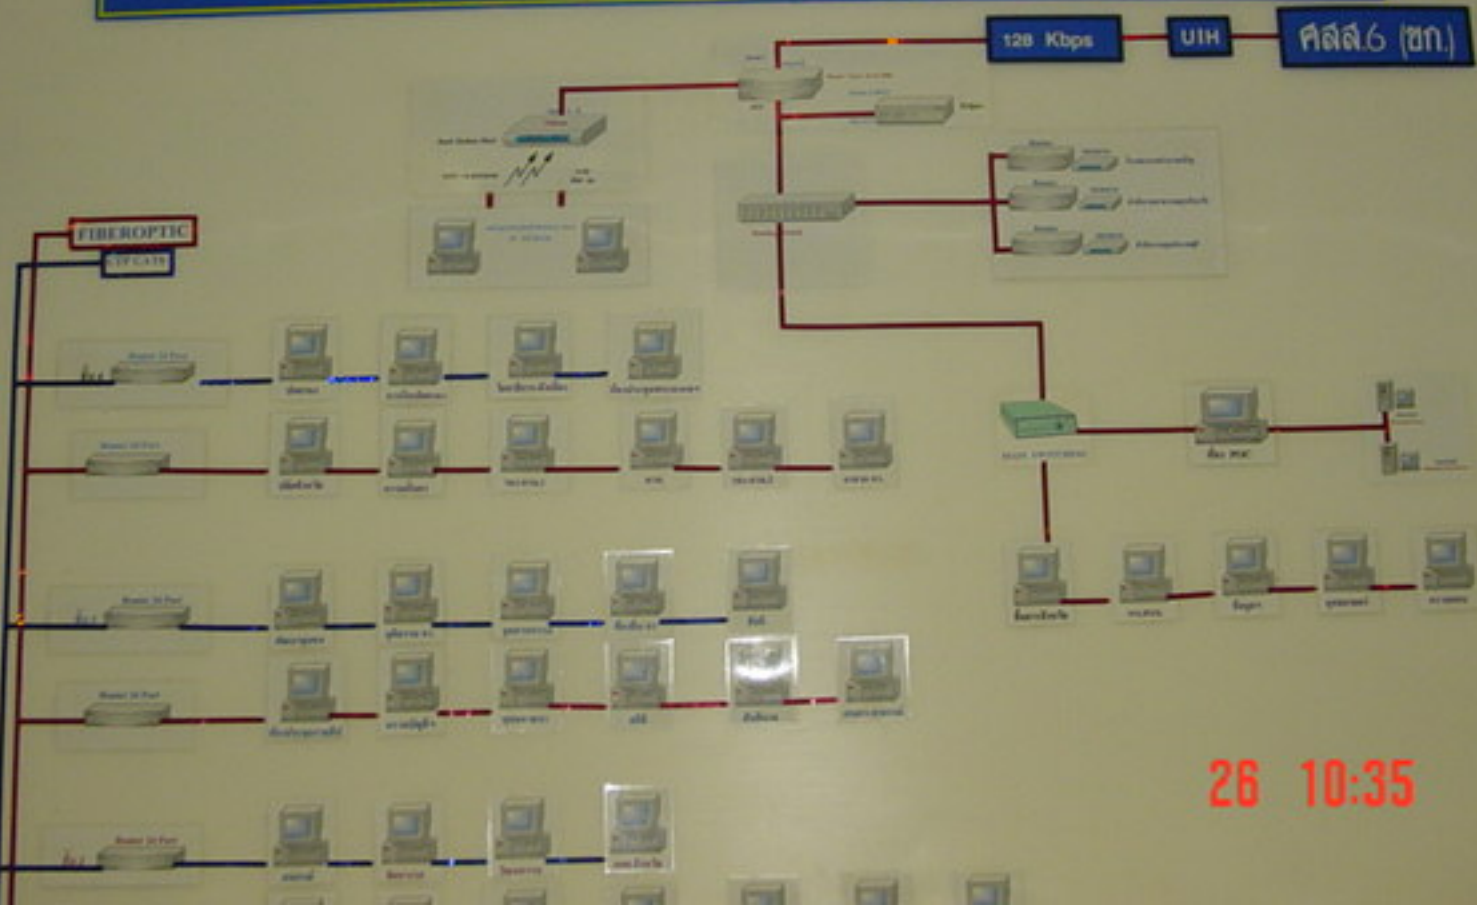

ผังการเชื่อมโยงเครือข่ายสื่อสารข้อมูล ของศูนย์ปฏิบัติการจังหวัดอำนาจเจริญ

26 10:35

26 10:35

26 10:36

26 10:38

26 10:38

26 10:40

26 10:41

partition: q

FORMAT MENU:
disk          - select a disk
type         - select (define) a disk type
partition    - select (define) a partition table
current      - describe the current disk
format       - format and analyze the disk
repair       - repair a defective sector
label        - write label to the disk
analyze      - surface analysis
defect       - defect list management
backup       - search for backup labels
verify       - read and display labels
save         - save new disk/partition definitions
inquiry      - show vendor, product and revision
volname     - set 8-character volume name
labeled     - execute :cfd;, then return
quit