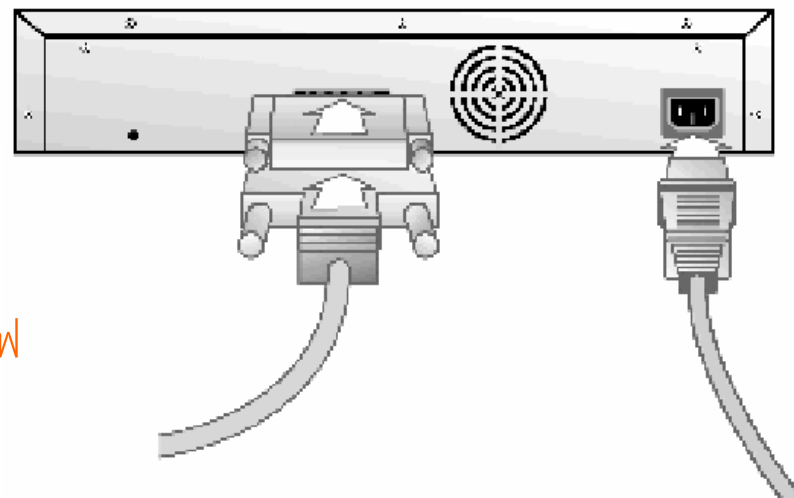

What is a Tape Autoloader?

DLT VS640 (80) Autoloader

Technical Specification

DLT VS80 Autoloader

- DLT VS80 Tape Drive
- 8 cartridges
- Capacity 320 GB / 640 GB
- LVD SCSI2 Interface
- Transfer Rate
 - 3.0 MB/sec (Native)
 - 6.0 MB/sec (Compress)

Installation and Operation

DLT VS80 Autoloader

การติดตั้งเครื่องเทป กับ ตู้ RACK

รูปด้านหลัง สำหรับการเชื่อมต่อ สายไฟ
สาย SCSI และ Terminator

Administration

DLT VS80 Autoloader

1. Power Switch
2. Import/Export Slot
3. Front Panel LEDs
4. Front Panel LEDs Screen
5. Control Keys

Administration

DLT VS80 Autoloader

LED	Color	Description
Ready/Activity	Green	สถานะปกติ / กระทบริบเมื่อทำงาน
Clean Drive	Amber	ต้องการการ Cleaning ทันที
Media Attention	Amber	เมื่อไม่สามารถอ่านม้วนได้
Error	Red	เครื่องเทปมีความผิดปกติ