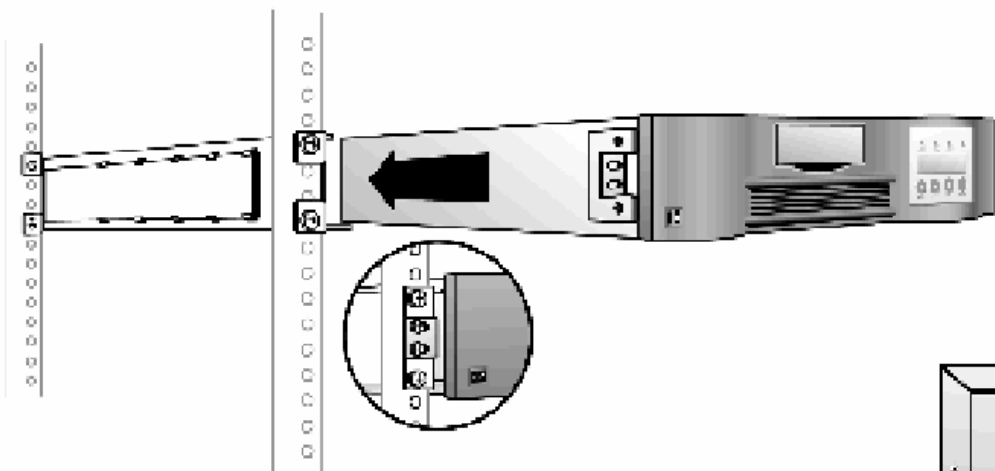

What is a Tape Autoloader?

DLT VS640 (80) Autoloader

Technical Specification

DLT VS80 Autoloader

- DLT VS80 Tape Drive
- 8 cartridges
- Capacity 320 GB / 640 GB
- LVD SCSI2 Interface
- Transfer Rate
 - 3.0 MB/sec (Native)
 - 6.0 MB/sec (Compress)

Installation and Operation

DLT VS80 Autoloader

การติดตั้งเครื่องเทป กับ ตู้ RACK

รูปด้านหลัง สำหรับการเชื่อมต่อ สายไฟ
สาย SCSI และ Terminator

Administration

DLT VS80 Autoloader

1. Power Switch
2. Import/Export Slot
3. Front Panel LEDs
4. Front Panel LEDs Screen
5. Control Keys