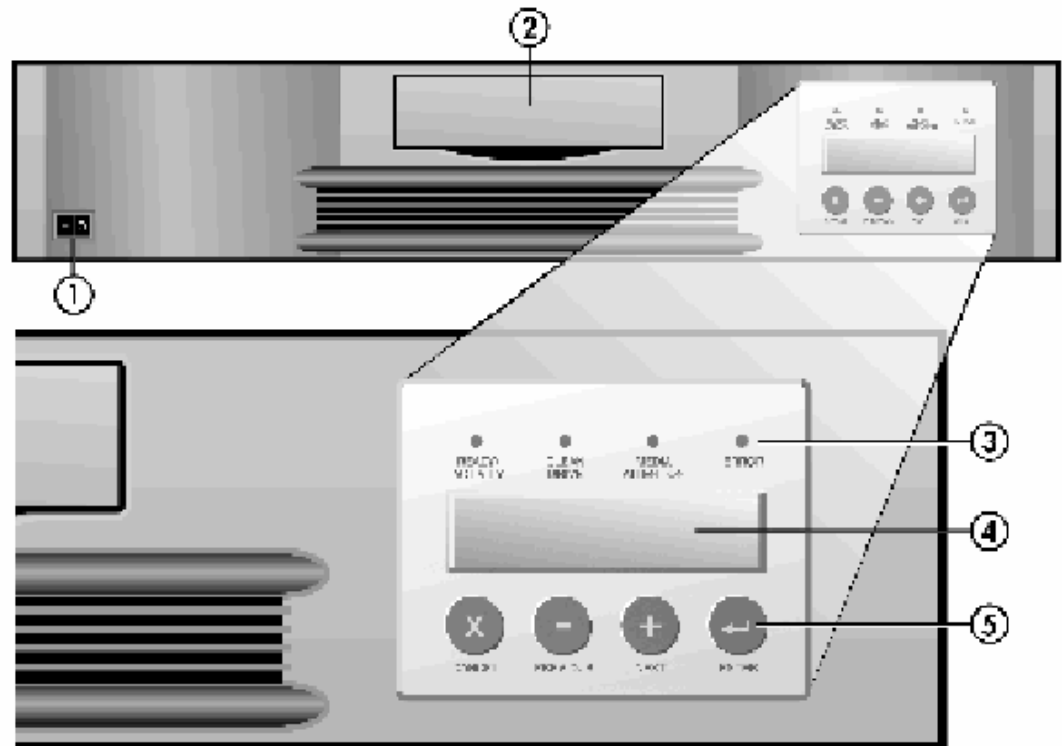

What is a Tape Autoloader?

DLT VS640 (80) Autoloader

Technical Specification

DLT VS80 Autoloader

- DLT VS80 Tape Drive
- 8 cartridges
- Capacity 320 GB / 640 GB
- LVD SCSI2 Interface
- Transfer Rate
 - 3.0 MB/sec (Native)
 - 6.0 MB/sec (Compress)

Installation and Operation

DLT VS80 Autoloader

การติดตั้งเครื่องเทป กับ ตู้ RACK

รูปด้านหลัง สำหรับการเชื่อมต่อ สายไฟ
สาย SCSI และ Terminator

Administration

DLT VS80 Autoloader

1. Power Switch
2. Import/Export Slot
3. Front Panel LEDs
4. Front Panel LEDs Screen
5. Control Keys

Administration

DLT VS80 Autoloader

LED	Color	Description
Ready/Activity	Green	สถานะปกติ / กระทบริบเมื่อทำงาน
Clean Drive	Amber	ต้องการการ Cleaning ทันที
Media Attention	Amber	เมื่อไม่สามารถอ่านม้วนได้
Error	Red	เครื่องเทปมีความผิดปกติ