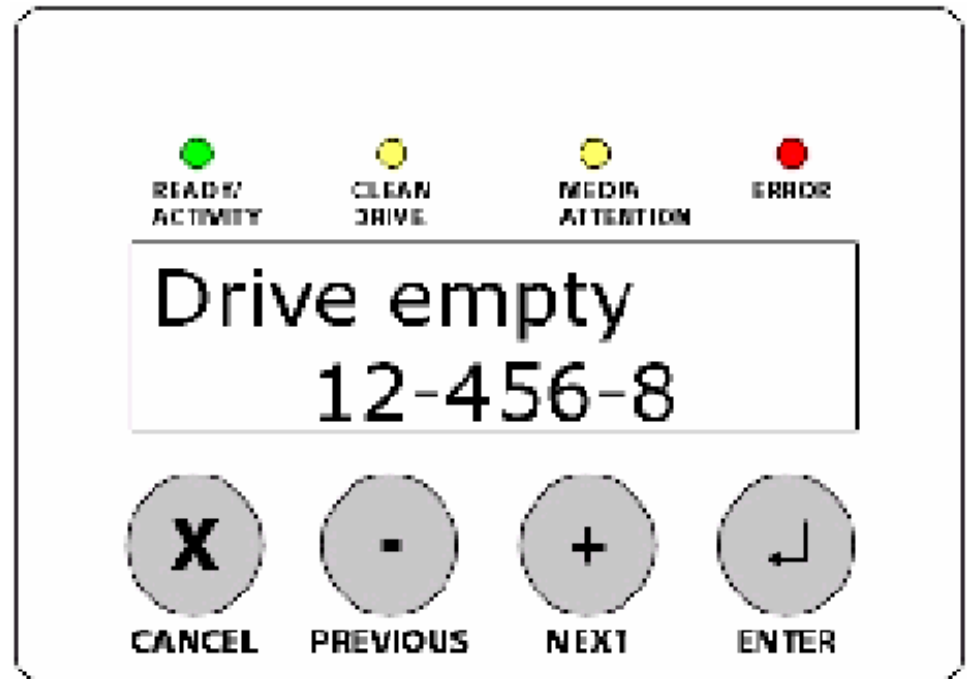

What is a Tape Autoloader?

DLT VS640 (80) Autoloader

Technical Specification

DLT VS80 Autoloader

- DLT VS80 Tape Drive
- 8 cartridges
- Capacity 320 GB / 640 GB
- LVD SCSI2 Interface
- Transfer Rate
 - 3.0 MB/sec (Native)
 - 6.0 MB/sec (Compress)

Installation and Operation

DLT VS80 Autoloader

การติดตั้งเครื่องเทป กับ ตู้ RACK

รูปด้านหลัง สำหรับการเชื่อมต่อ สายไฟ
สาย SCSI และ Terminator

Administration

DLT VS80 Autoloader

1. Power Switch
2. Import/Export Slot
3. Front Panel LEDs
4. Front Panel LEDs Screen
5. Control Keys

Administration

DLT VS80 Autoloader

LED	Color	Description
Ready/Activity	Green	สถานะปกติ / กระทบริบเมื่อทำงาน
Clean Drive	Amber	ต้องการการ Cleaning ทันที
Media Attention	Amber	เมื่อไม่สามารถอ่านม้วนได้
Error	Red	เครื่องเทปมีความผิดปกติ