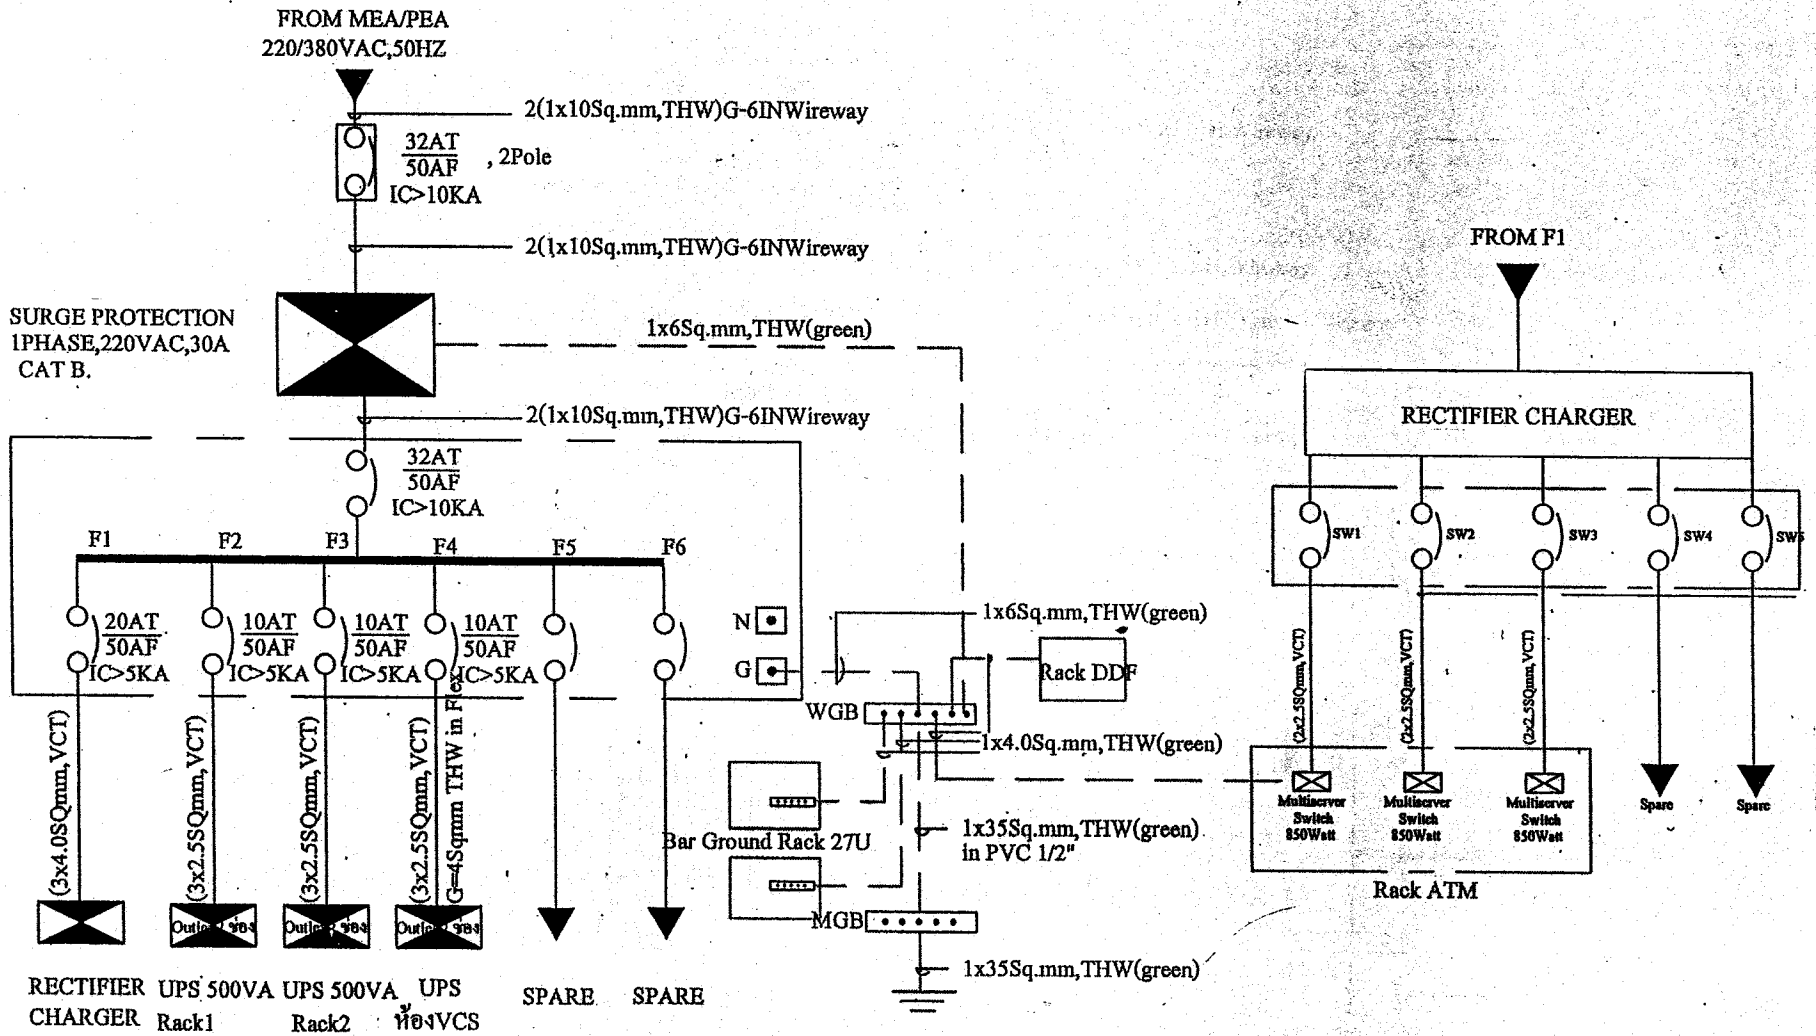

PROPOSAL No : xxxxx

Dwg Name : Province

SCALE

Approved By :

Sheet :

Date :

SIZE : A4

สถานีสื่อสารจังหวัดที่อยู่บนศาลากลางจังหวัด 52 จังหวัด