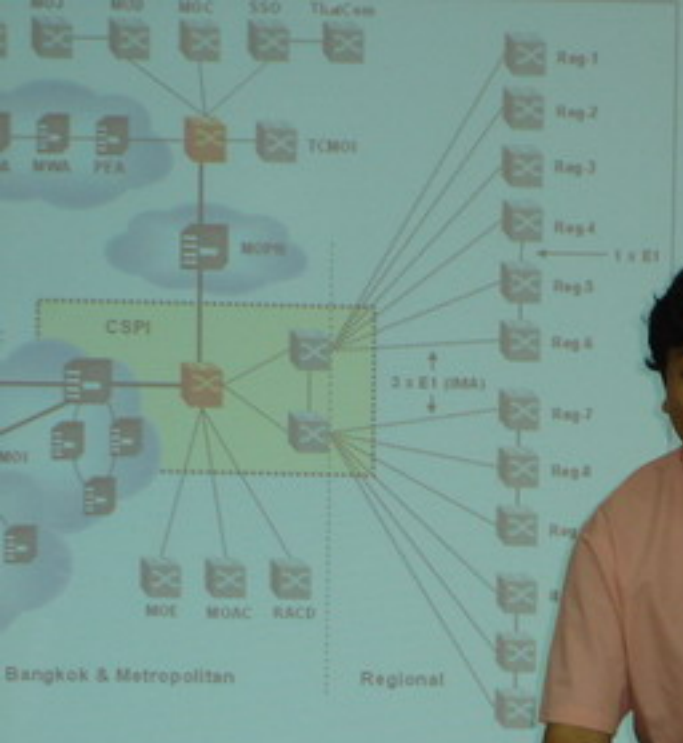

สายรุ่ง จบก
สว. 2 (สว. 2)

นายบุญลือ ทิจะยัง
สว. 2 (สว. 2)

7 9:17

พงศ์พิสุทธิ์ แทนอินทร์
คสช. 1 (พรรคการเมืองเก่า)

นายสมมาตร พูลเต็ม
คสช. 1 (พรรคการเมือง)

นายสันติ วัฒนชัย
คสช. 1 (พรรคการเมือง)

7 9:24

7 9:30

7 13:39

WONG KUN...
...

กฤษ มณฑานนท์
ผู้อำนวยการศูนย์วิจัย

7 13:40

11 14:50

11 14:50

11 14:51

11 14:51