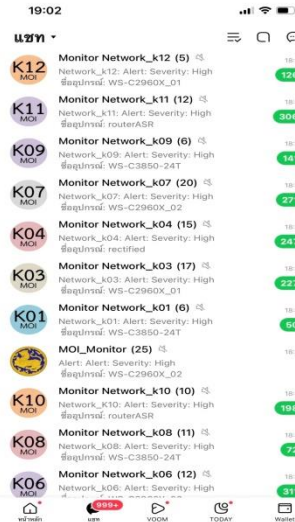

การใช้งาน Line Alert