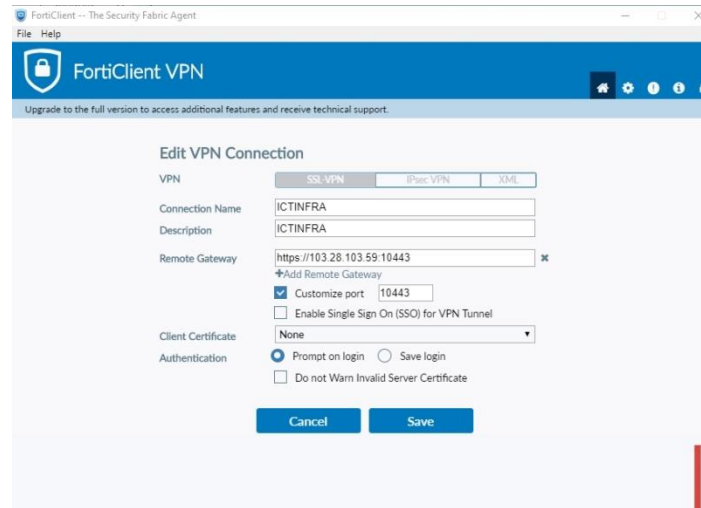

การใช้งาน FortiClient VPN