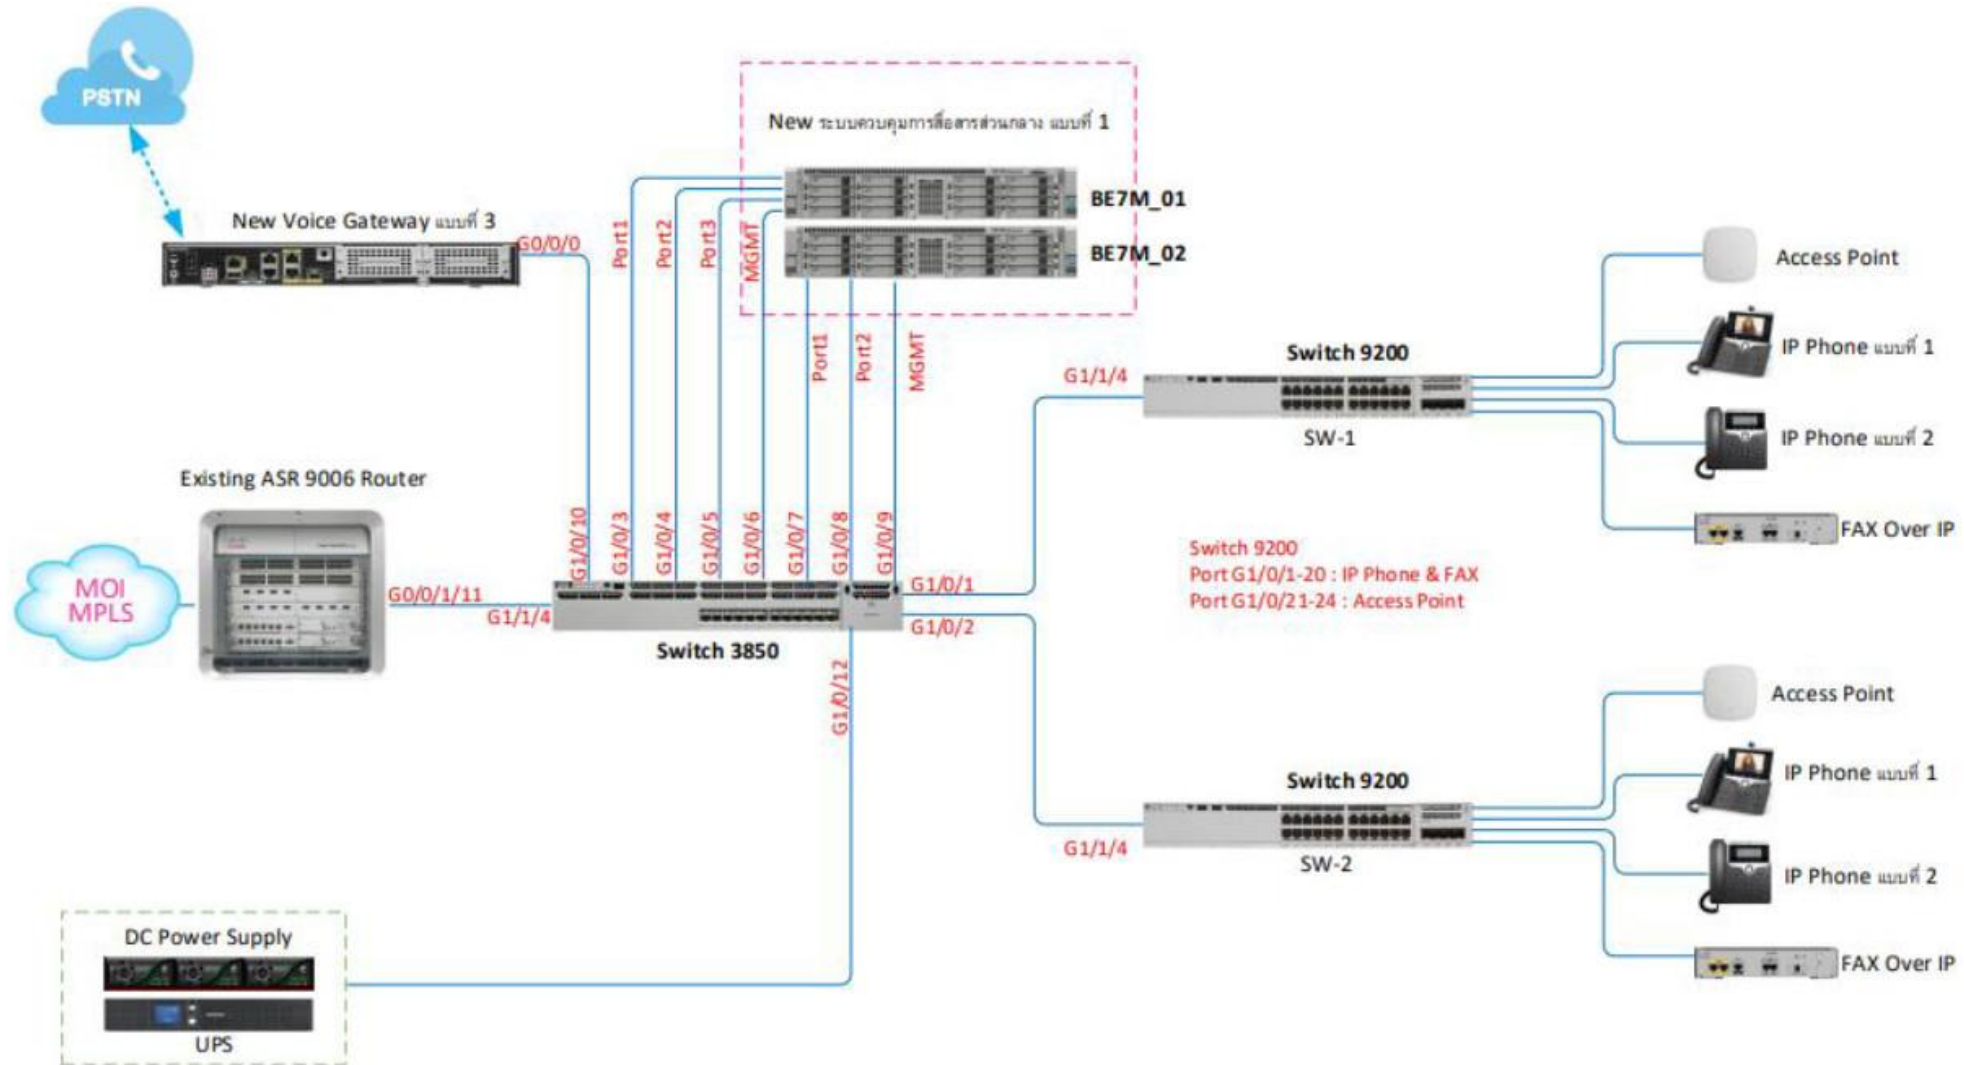

Network Diagram: ศูนย์เทคโนโลยีสารสนเทศและการสื่อสาร

Network Diagram: ศาลากลางจังหวัด

โครงการ IP Phone มหาดไทย

Rack Layout - ศูนย์เทคโนโลยีสารสนเทศและการสื่อสาร สป.มท.

- 1U: Blank Panel
- 1U: Cisco ASR920
- 1U: Blank Panel
- 1U: Wire Management
- 1U: PATCH PANEL
- 1U: Blank Panel
- 1U: Wire Management
- 1U: Cisco ASR920
- 1U: Blank Panel
- 1U: Wire Management
- 1U: PATCH PANEL
- 1U: Blank Panel
- 1U: Wire Management
- 1U: Cisco WS-C3850-12S
- 1U: Blank Panel
- 1U: Wire Management
- 1U: Cisco WS-C3850-12S
- 1U: Blank Panel
- 1U: Wire Management
- 1U: WS-C3850-12S
- 1U: Blank Panel
- 1U: Wire Management
- 1U: Cisco ISR4331
- 1U: Blank Panel
- 1U: Wire Management
- 1U: Cisco ISR4331
- 1U: Blank Panel
- 1U: Wire Management
- 1U: Blank Panel
- 2U: Cisco Business Edition 7000H
- 1U: Blank Panel
- 2U: Cisco Business Edition 7000H
- 1U: Blank Panel
- 2U: Cisco Business Edition 7000M
- 1U: Blank Panel
- 2U: Cisco Business Edition 7000M
- 1U: Blank Panel
- 1U: Blank Panel

Rack Layout - ศูนย์พัฒนาบุคลากรเทคโนโลยีสารสนเทศฯ (ลาดโตนด)

Rack Layout- ศูนย์สื่อสารเขต

ชั้น ๑ อาคาร ศสช.๓

ชั้น ๕ อาคาร ศลก. อาคารใหม่

ศูนย์เทคโนโลยีสารสนเทศและการสื่อสาร สป.มท.
Information and Communication Technology Center.