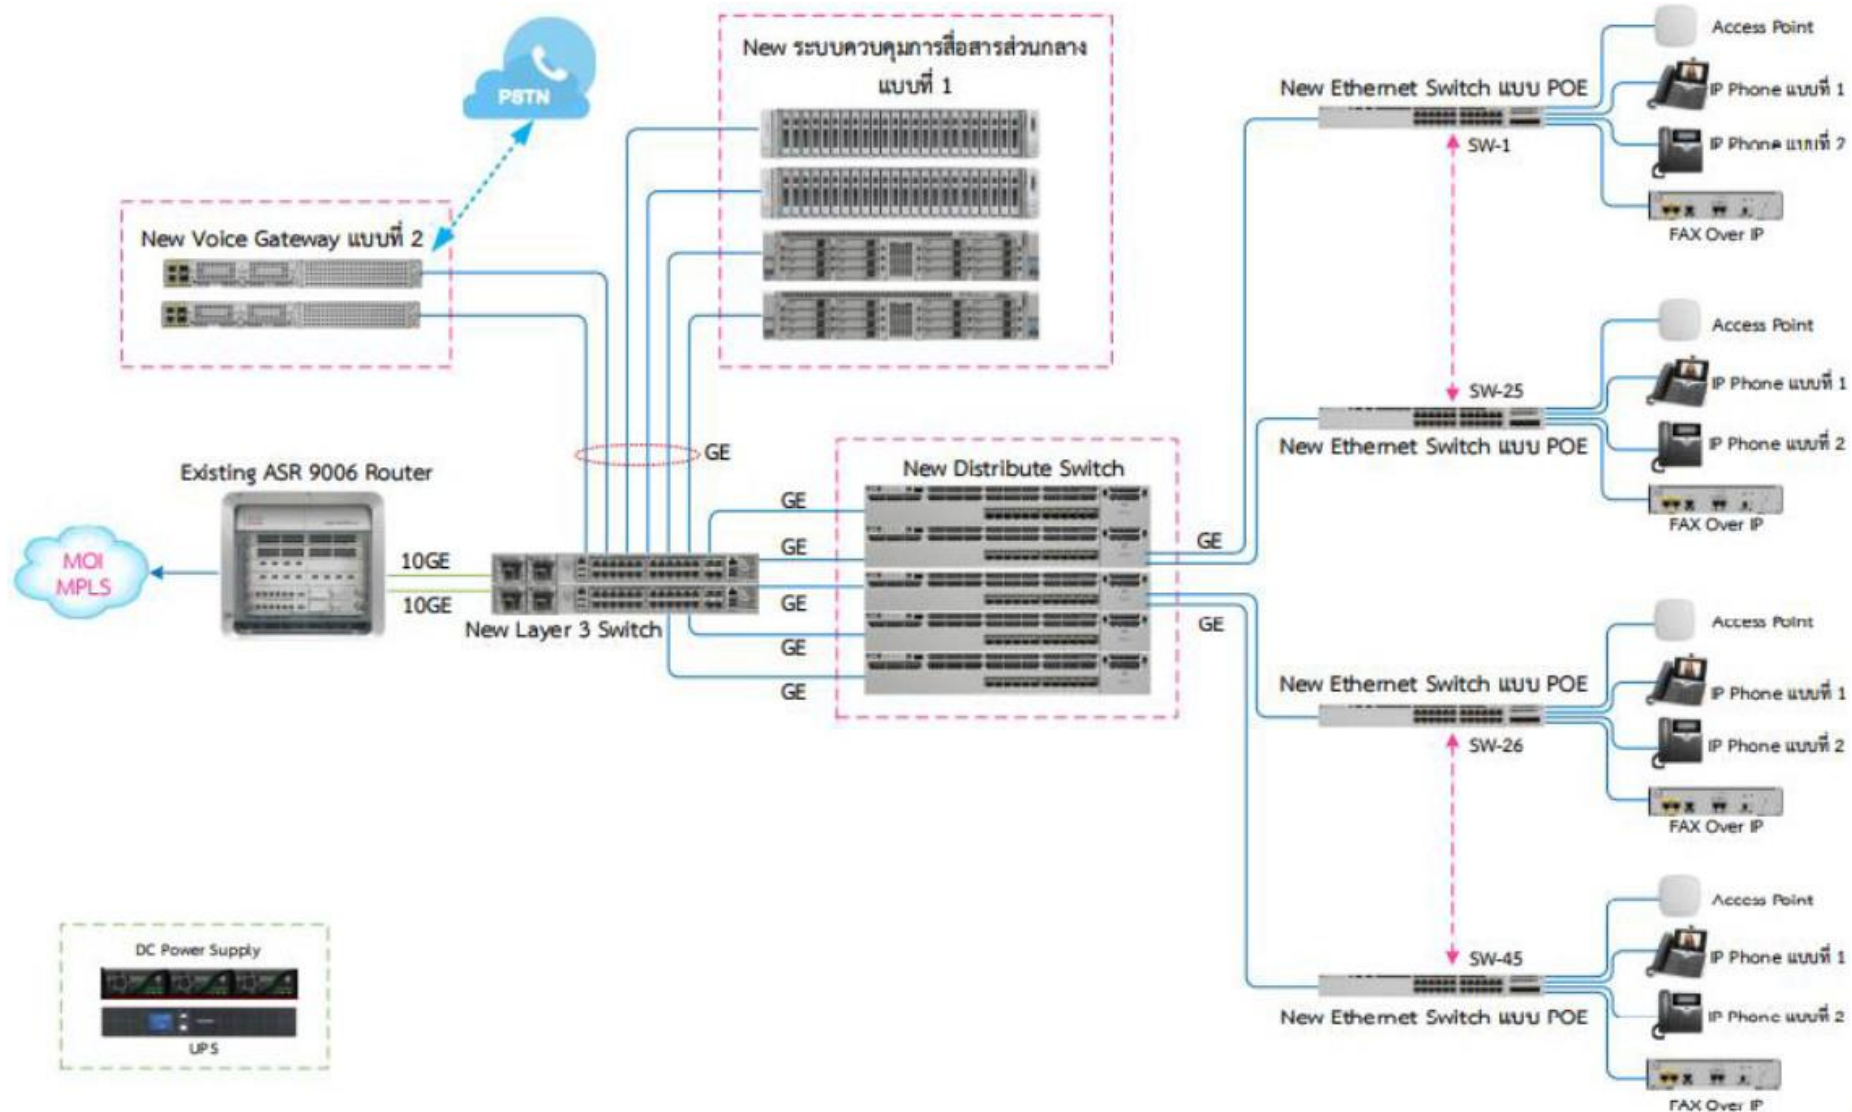

Network Diagram: กระทบวงมหาดไทย