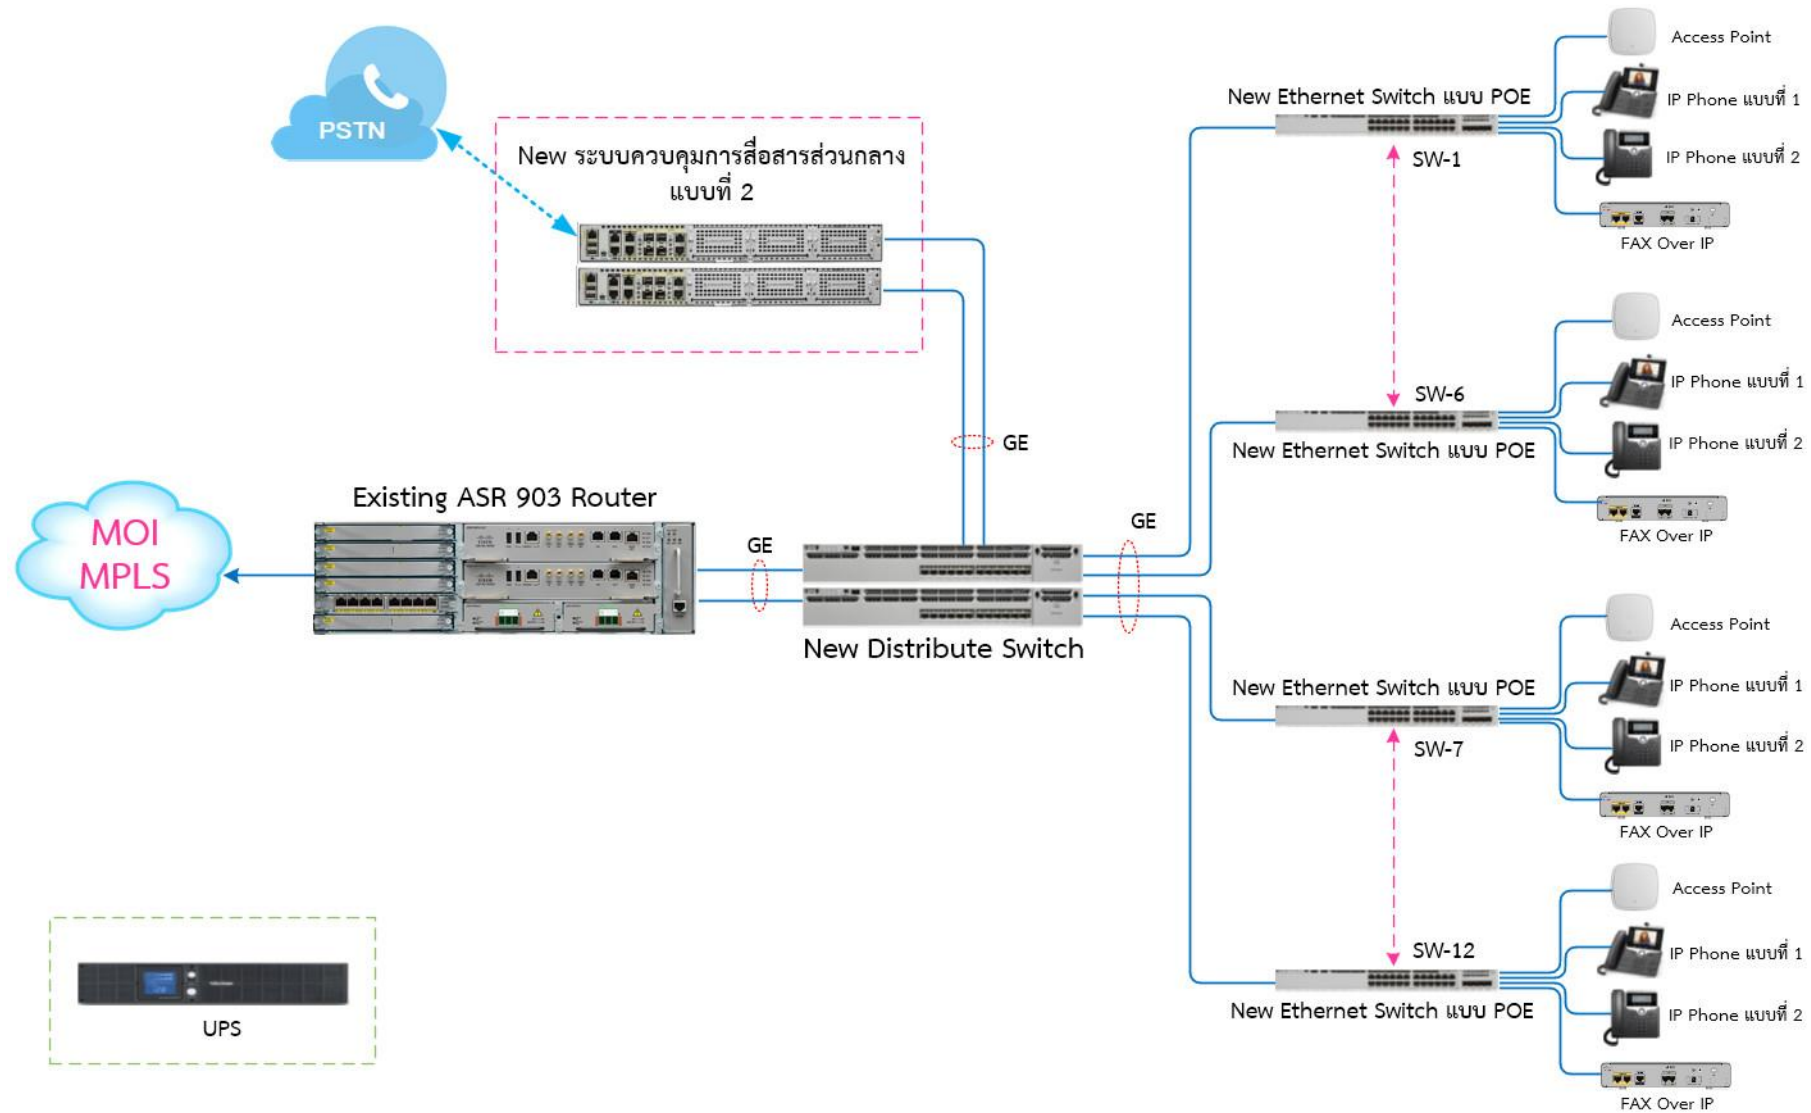

ศูนย์เทคโนโลยีสารสนเทศและการสื่อสาร ส.ป.ม.ท.
Information and Communication Technology Center.

SAMART

IP Telephony

System Diagram ,Wiring and Rack Layout

สำนักงานปลัดกระทรวงดิจิทัลฯ

Network Diagram: ศูนย์เทคโนโลยีสารสนเทศและการสื่อสาร สป.มท.

โครงการค่าจัดหาระบบโทรศัพท์ (IP Telephony) เพื่อการสื่อสารแบบครบวงจรของกระทรวงมหาดไทย

Network Diagram: กระทบวงมหาดไทย

Network Diagram: ศูนย์พัฒนาบุคลากรเทคโนโลยีสารสนเทศฯ (ลาดโตนด)

Network Diagram: วิทยาลัยมหาดไทย (บางละมุง)

Network Diagram: ศูนย์เทคโนโลยีสารสนเทศและการสื่อสาร

Network Diagram: ศาลากลางจังหวัด

โครงการ IP Phone มหาดไทย

Rack Layout - ศูนย์เทคโนโลยีสารสนเทศและการสื่อสาร สป.มท.

- 1U: Blank Panel
- 1U: Cisco ASR920
- 1U: Blank Panel
- 1U: Wire Management
- 1U: PATCH PANEL
- 1U: Blank Panel
- 1U: Wire Management
- 1U: Cisco ASR920
- 1U: Blank Panel
- 1U: Wire Management
- 1U: PATCH PANEL
- 1U: Blank Panel
- 1U: Wire Management
- 1U: Cisco WS-C3850-12S
- 1U: Blank Panel
- 1U: Wire Management
- 1U: Cisco WS-C3850-12S
- 1U: Blank Panel
- 1U: Wire Management
- 1U: WS-C3850-12S
- 1U: Blank Panel
- 1U: Wire Management
- 1U: Cisco ISR4331
- 1U: Blank Panel
- 1U: Wire Management
- 1U: Cisco ISR4331
- 1U: Blank Panel
- 1U: Wire Management
- 1U: Blank Panel
- 2U: Cisco Business Edition 7000H
- 1U: Blank Panel
- 2U: Cisco Business Edition 7000H
- 1U: Blank Panel
- 2U: Cisco Business Edition 7000M
- 1U: Blank Panel
- 2U: Cisco Business Edition 7000M
- 1U: Blank Panel
- 1U: Blank Panel

Rack Layout - ศูนย์พัฒนาบุคลากรเทคโนโลยีสารสนเทศฯ (ลาดโตนด)

Rack Layout- ศูนย์สื่อสารเขต

ชั้น ๑ อาคาร ศสช.๓

ชั้น ๕ อาคาร ศลก. อาคารใหม่

ศูนย์เทคโนโลยีสารสนเทศและการสื่อสาร สป.มท.
Information and Communication Technology Center.