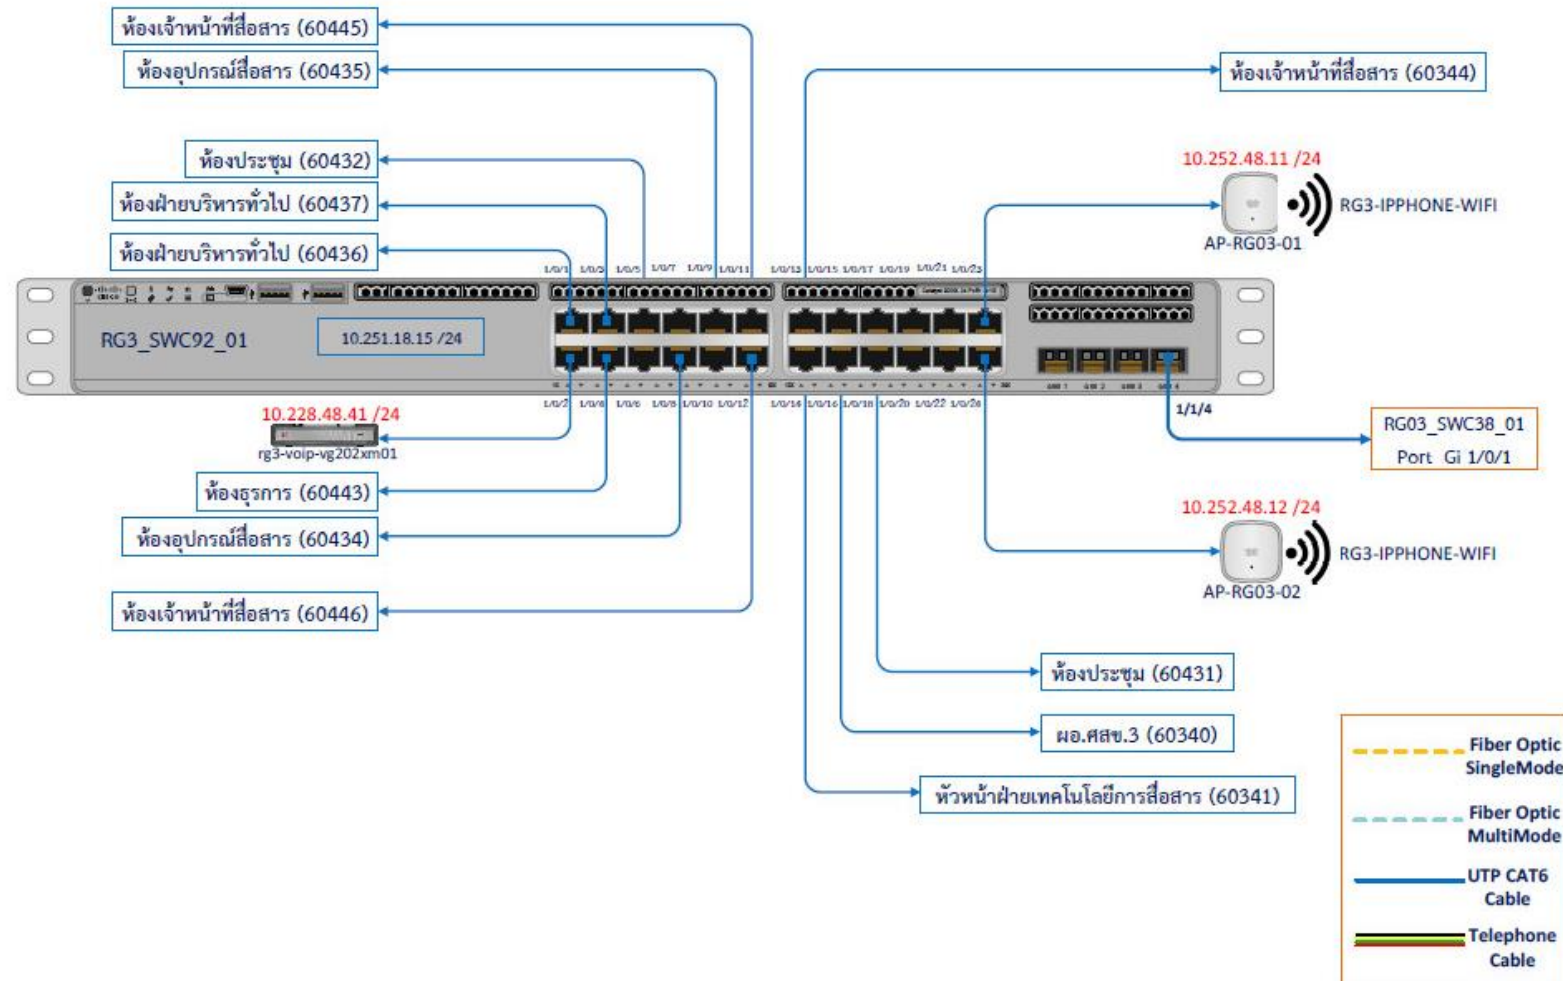

Network Diagram: ศูนย์เทคโนโลยีสารสนเทศและการสื่อสาร

Network Diagram: ศาลากลางจังหวัด

โครงการ IP Phone มหาดไทย

Rack Layout - ศูนย์เทคโนโลยีสารสนเทศและการสื่อสาร สป.มท.

- 1U: Blank Panel
- 1U: Cisco ASR920
- 1U: Blank Panel
- 1U: Wire Management
- 1U: PATCH PANEL
- 1U: Blank Panel
- 1U: Wire Management
- 1U: Cisco ASR920
- 1U: Blank Panel
- 1U: Wire Management
- 1U: PATCH PANEL
- 1U: Blank Panel
- 1U: Wire Management
- 1U: Cisco WS-C3850-12S
- 1U: Blank Panel
- 1U: Wire Management
- 1U: Cisco WS-C3850-12S
- 1U: Blank Panel
- 1U: Wire Management
- 1U: WS-C3850-12S
- 1U: Blank Panel
- 1U: Wire Management
- 1U: Cisco ISR4331
- 1U: Blank Panel
- 1U: Wire Management
- 1U: Cisco ISR4331
- 1U: Blank Panel
- 1U: Wire Management
- 1U: Blank Panel
- 2U: Cisco Business Edition 7000H
- 1U: Blank Panel
- 2U: Cisco Business Edition 7000H
- 1U: Blank Panel
- 2U: Cisco Business Edition 7000M
- 1U: Blank Panel
- 2U: Cisco Business Edition 7000M
- 1U: Blank Panel
- 1U: Blank Panel

Rack Layout - ศูนย์พัฒนาบุคลากรเทคโนโลยีสารสนเทศฯ (ลาดโตนด)

Rack Layout- ศูนย์สื่อสารเขต

ชั้น ๑ อาคาร ศสช.๓

ชั้น ๕ อาคาร ศลก. อาคารใหม่

ศูนย์เทคโนโลยีสารสนเทศและการสื่อสาร สป.มท.
Information and Communication Technology Center.