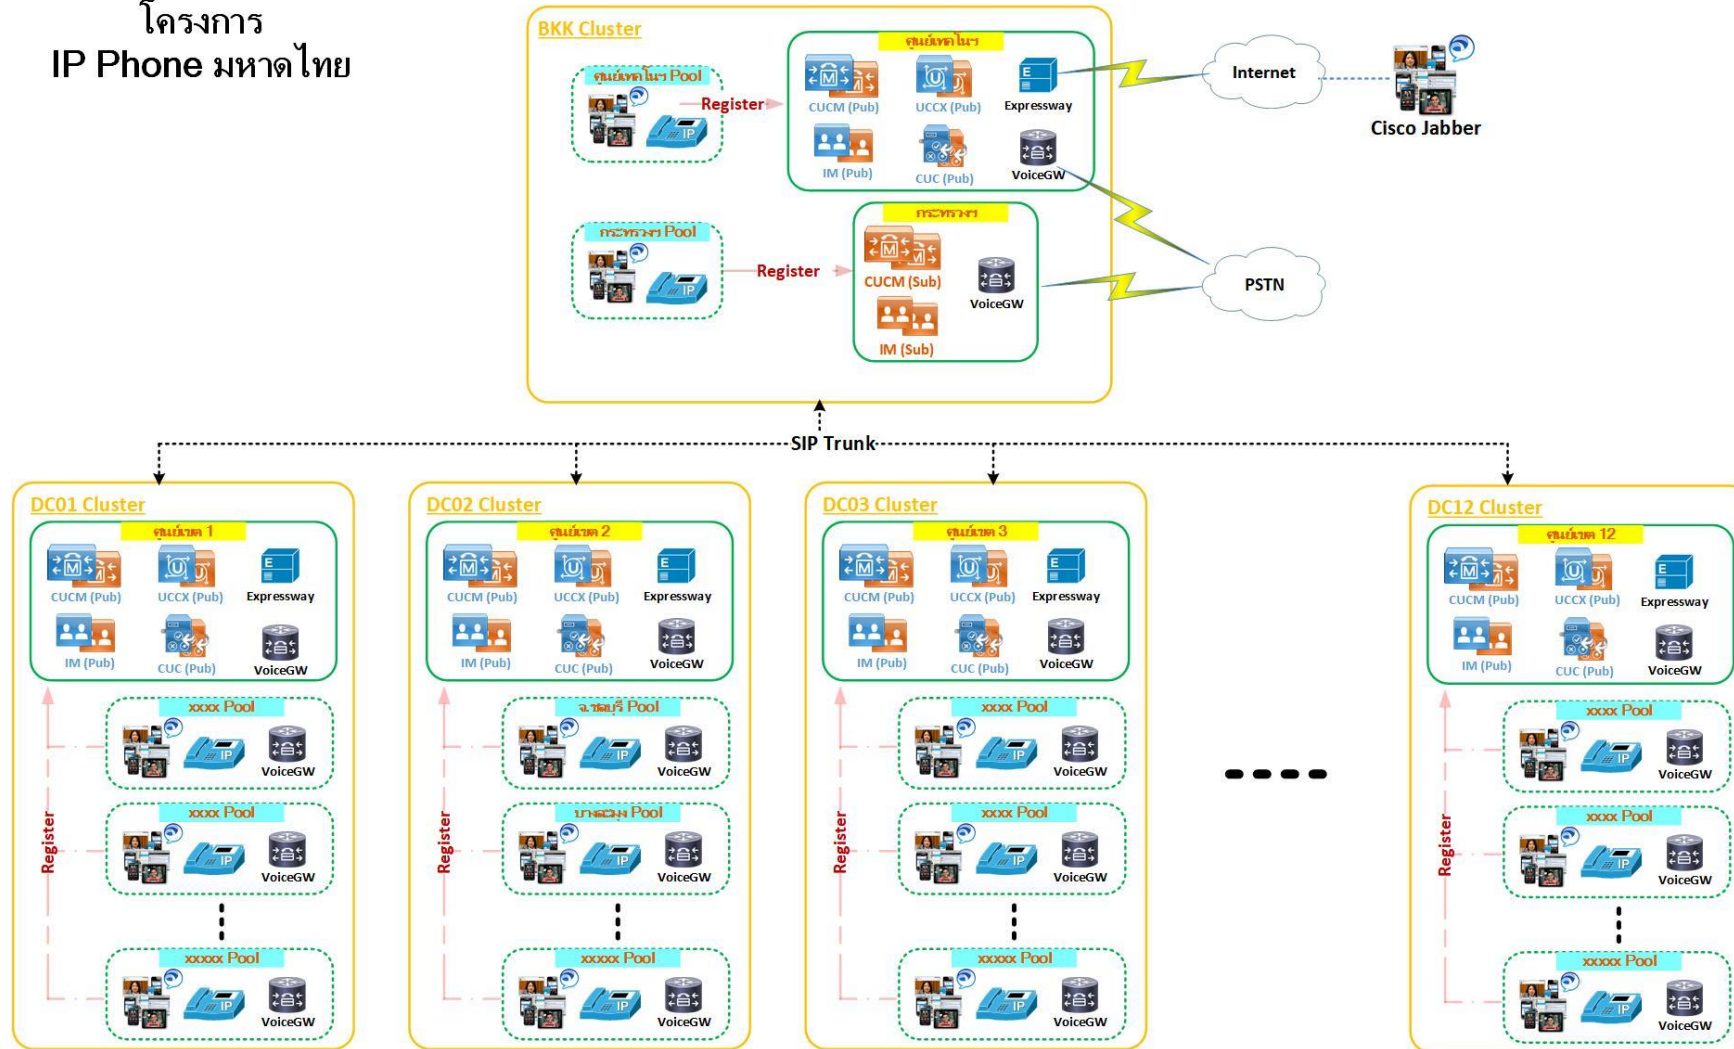

ศูนย์เทคโนโลยีสารสนเทศและการสื่อสาร ส.ป.ม.ท.
Information and Communication Technology Center.

SAMART

IP Telephony

System Diagram ,Wiring and Rack Layout

สำนักงานปลัดกระทรวงดิจิทัลฯ

Network Diagram: ศูนย์เทคโนโลยีสารสนเทศและการสื่อสาร สป.มท.

โครงการค่าจัดหาระบบโทรศัพท์ (IP Telephony) เพื่อการสื่อสารแบบครบวงจรของกระทรวงมหาดไทย

Network Diagram: กระทบวงมหาดไทย

Network Diagram: ศูนย์พัฒนาบุคลากรเทคโนโลยีสารสนเทศฯ (ลาดโตนด)

Network Diagram: วิทยาลัยมหาดไทย (บางละมุง)

Network Diagram: ศูนย์เทคโนโลยีสารสนเทศและการสื่อสาร

Network Diagram: ศาลากลางจังหวัด

โครงการ IP Phone มหาดไทย

Rack Layout - ศูนย์เทคโนโลยีสารสนเทศและการสื่อสาร สป.มท.

- 1U: Blank Panel
- 1U: Cisco ASR920
- 1U: Blank Panel
- 1U: Wire Management
- 1U: PATCH PANEL
- 1U: Blank Panel
- 1U: Wire Management
- 1U: Cisco ASR920
- 1U: Blank Panel
- 1U: Wire Management
- 1U: PATCH PANEL
- 1U: Blank Panel
- 1U: Wire Management
- 1U: Cisco WS-C3850-12S
- 1U: Blank Panel
- 1U: Wire Management
- 1U: Cisco WS-C3850-12S
- 1U: Blank Panel
- 1U: Wire Management
- 1U: WS-C3850-12S
- 1U: Blank Panel
- 1U: Wire Management
- 1U: Cisco ISR4331
- 1U: Blank Panel
- 1U: Wire Management
- 1U: Cisco ISR4331
- 1U: Blank Panel
- 1U: Wire Management
- 1U: Blank Panel
- 2U: Cisco Business Edition 7000H
- 1U: Blank Panel
- 2U: Cisco Business Edition 7000H
- 1U: Blank Panel
- 2U: Cisco Business Edition 7000M
- 1U: Blank Panel
- 2U: Cisco Business Edition 7000M
- 1U: Blank Panel
- 1U: Blank Panel

Rack Layout - ศูนย์พัฒนาบุคลากรเทคโนโลยีสารสนเทศฯ (ลาดโตนด)

Rack Layout- ศูนย์สื่อสารเขต

ชั้น ๑ อาคาร ศสช.๓

ชั้น ๕ อาคาร ศลก. อาคารใหม่

ศูนย์เทคโนโลยีสารสนเทศและการสื่อสาร สป.มท.
Information and Communication Technology Center.