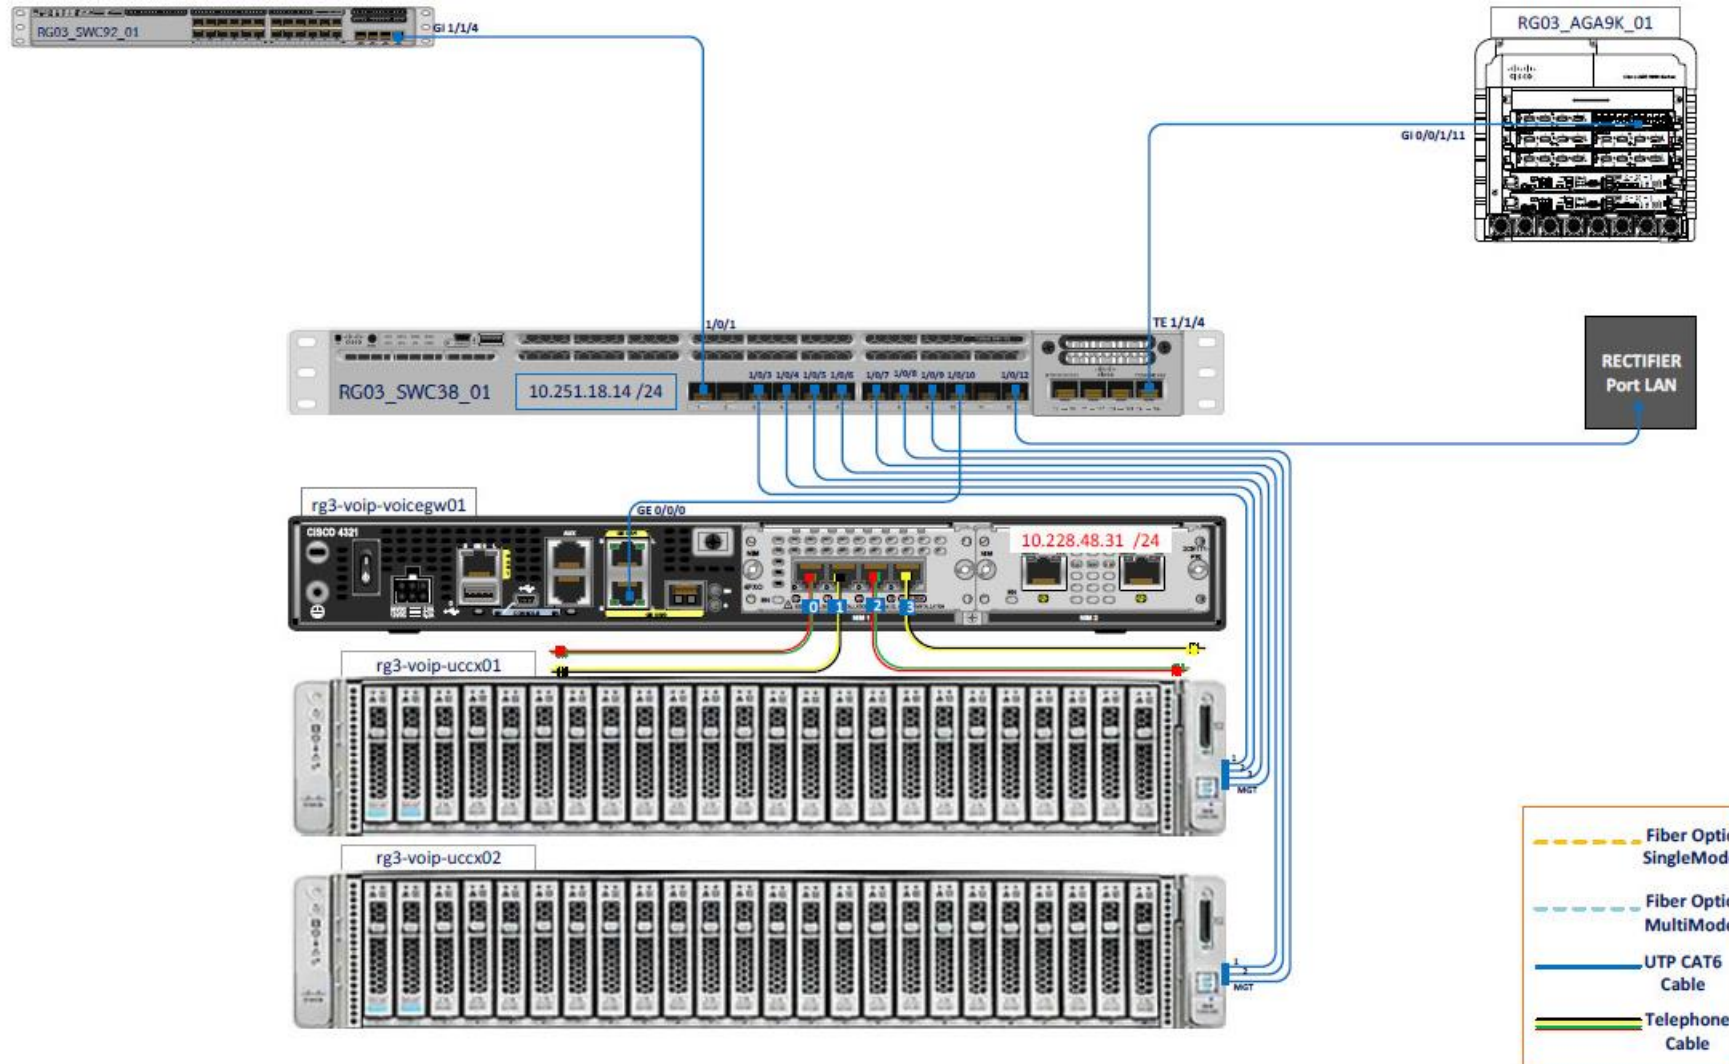

Network Diagram: ศูนย์เทคโนโลยีสารสนเทศและการสื่อสาร

Network Diagram: ศาลากลางจังหวัด

โครงการ IP Phone มหาดไทย

Rack Layout - ศูนย์เทคโนโลยีสารสนเทศและการสื่อสาร สป.มท.

- 1U: Blank Panel
- 1U: Cisco ASR920
- 1U: Blank Panel
- 1U: Wire Management
- 1U: PATCH PANEL
- 1U: Blank Panel
- 1U: Wire Management
- 1U: Cisco ASR920
- 1U: Blank Panel
- 1U: Wire Management
- 1U: PATCH PANEL
- 1U: Blank Panel
- 1U: Wire Management
- 1U: Cisco WS-C3850-12S
- 1U: Blank Panel
- 1U: Wire Management
- 1U: Cisco WS-C3850-12S
- 1U: Blank Panel
- 1U: Wire Management
- 1U: WS-C3850-12S
- 1U: Blank Panel
- 1U: Wire Management
- 1U: Cisco ISR4331
- 1U: Blank Panel
- 1U: Wire Management
- 1U: Cisco ISR4331
- 1U: Blank Panel
- 1U: Wire Management
- 1U: Blank Panel
- 2U: Cisco Business Edition 7000H
- 1U: Blank Panel
- 2U: Cisco Business Edition 7000H
- 1U: Blank Panel
- 2U: Cisco Business Edition 7000M
- 1U: Blank Panel
- 2U: Cisco Business Edition 7000M
- 1U: Blank Panel
- 1U: Blank Panel

Rack Layout - ศูนย์พัฒนาบุคลากรเทคโนโลยีสารสนเทศฯ (ลาดโตนด)

Rack Layout- ศูนย์สื่อสารเขต

ชั้น ๑ อาคาร ศสช.๓

ชั้น ๕ อาคาร ศลก. อาคารใหม่

ศูนย์เทคโนโลยีสารสนเทศและการสื่อสาร สป.มท.
Information and Communication Technology Center.