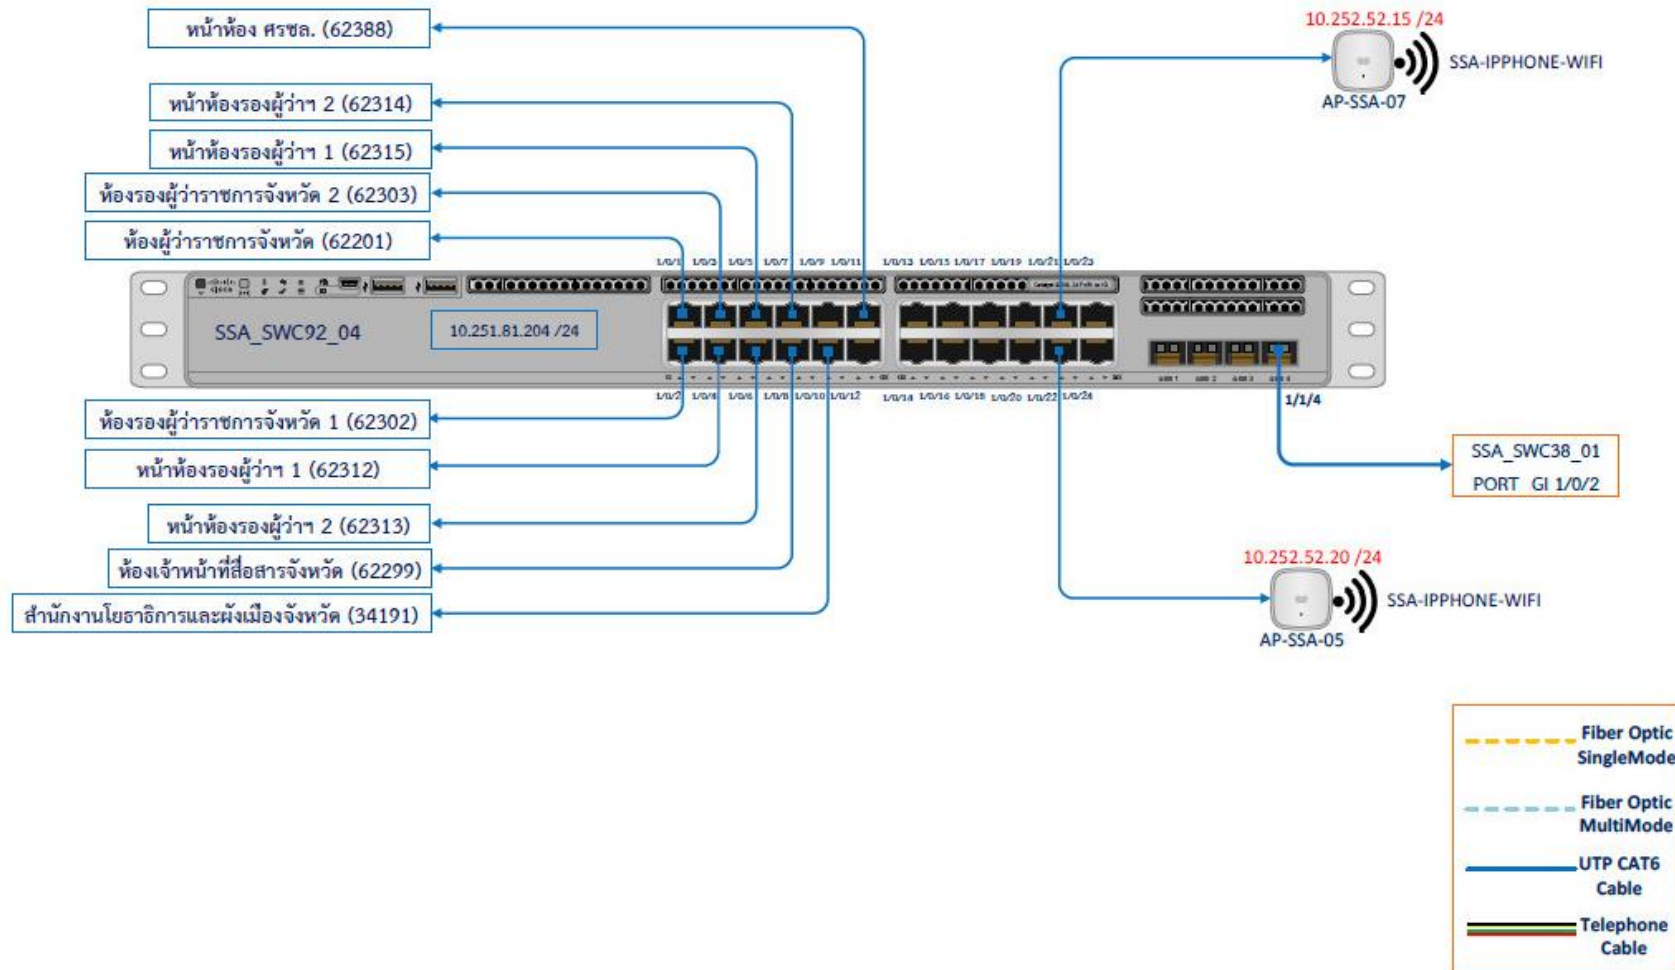

Network Diagram: ศูนย์เทคโนโลยีสารสนเทศและการสื่อสาร

Network Diagram: ศาลากลางจังหวัด

โครงการ IP Phone มหาดไทย

Rack Layout - ศูนย์เทคโนโลยีสารสนเทศและการสื่อสาร สป.มท.

- 1U: Blank Panel
- 1U: Cisco ASR920
- 1U: Blank Panel
- 1U: Wire Management
- 1U: PATCH PANEL
- 1U: Blank Panel
- 1U: Wire Management
- 1U: Cisco ASR920
- 1U: Blank Panel
- 1U: Wire Management
- 1U: PATCH PANEL
- 1U: Blank Panel
- 1U: Wire Management
- 1U: Cisco WS-C3850-12S
- 1U: Blank Panel
- 1U: Wire Management
- 1U: Cisco WS-C3850-12S
- 1U: Blank Panel
- 1U: Wire Management
- 1U: WS-C3850-12S
- 1U: Blank Panel
- 1U: Wire Management
- 1U: Cisco ISR4331
- 1U: Blank Panel
- 1U: Wire Management
- 1U: Cisco ISR4331
- 1U: Blank Panel
- 1U: Wire Management
- 1U: Blank Panel
- 2U: Cisco Business Edition 7000H
- 1U: Blank Panel
- 2U: Cisco Business Edition 7000H
- 1U: Blank Panel
- 2U: Cisco Business Edition 7000M
- 1U: Blank Panel
- 2U: Cisco Business Edition 7000M
- 1U: Blank Panel
- 1U: Blank Panel

Rack Layout - ศูนย์พัฒนาบุคลากรเทคโนโลยีสารสนเทศฯ (ลาดโตนด)

Rack Layout- ศูนย์สื่อสารเขต

ชั้น ๑ อาคาร ศสช.๓

ชั้น ๕ อาคาร ศลก. อาคารใหม่

ศูนย์เทคโนโลยีสารสนเทศและการสื่อสาร สป.มท.
Information and Communication Technology Center.