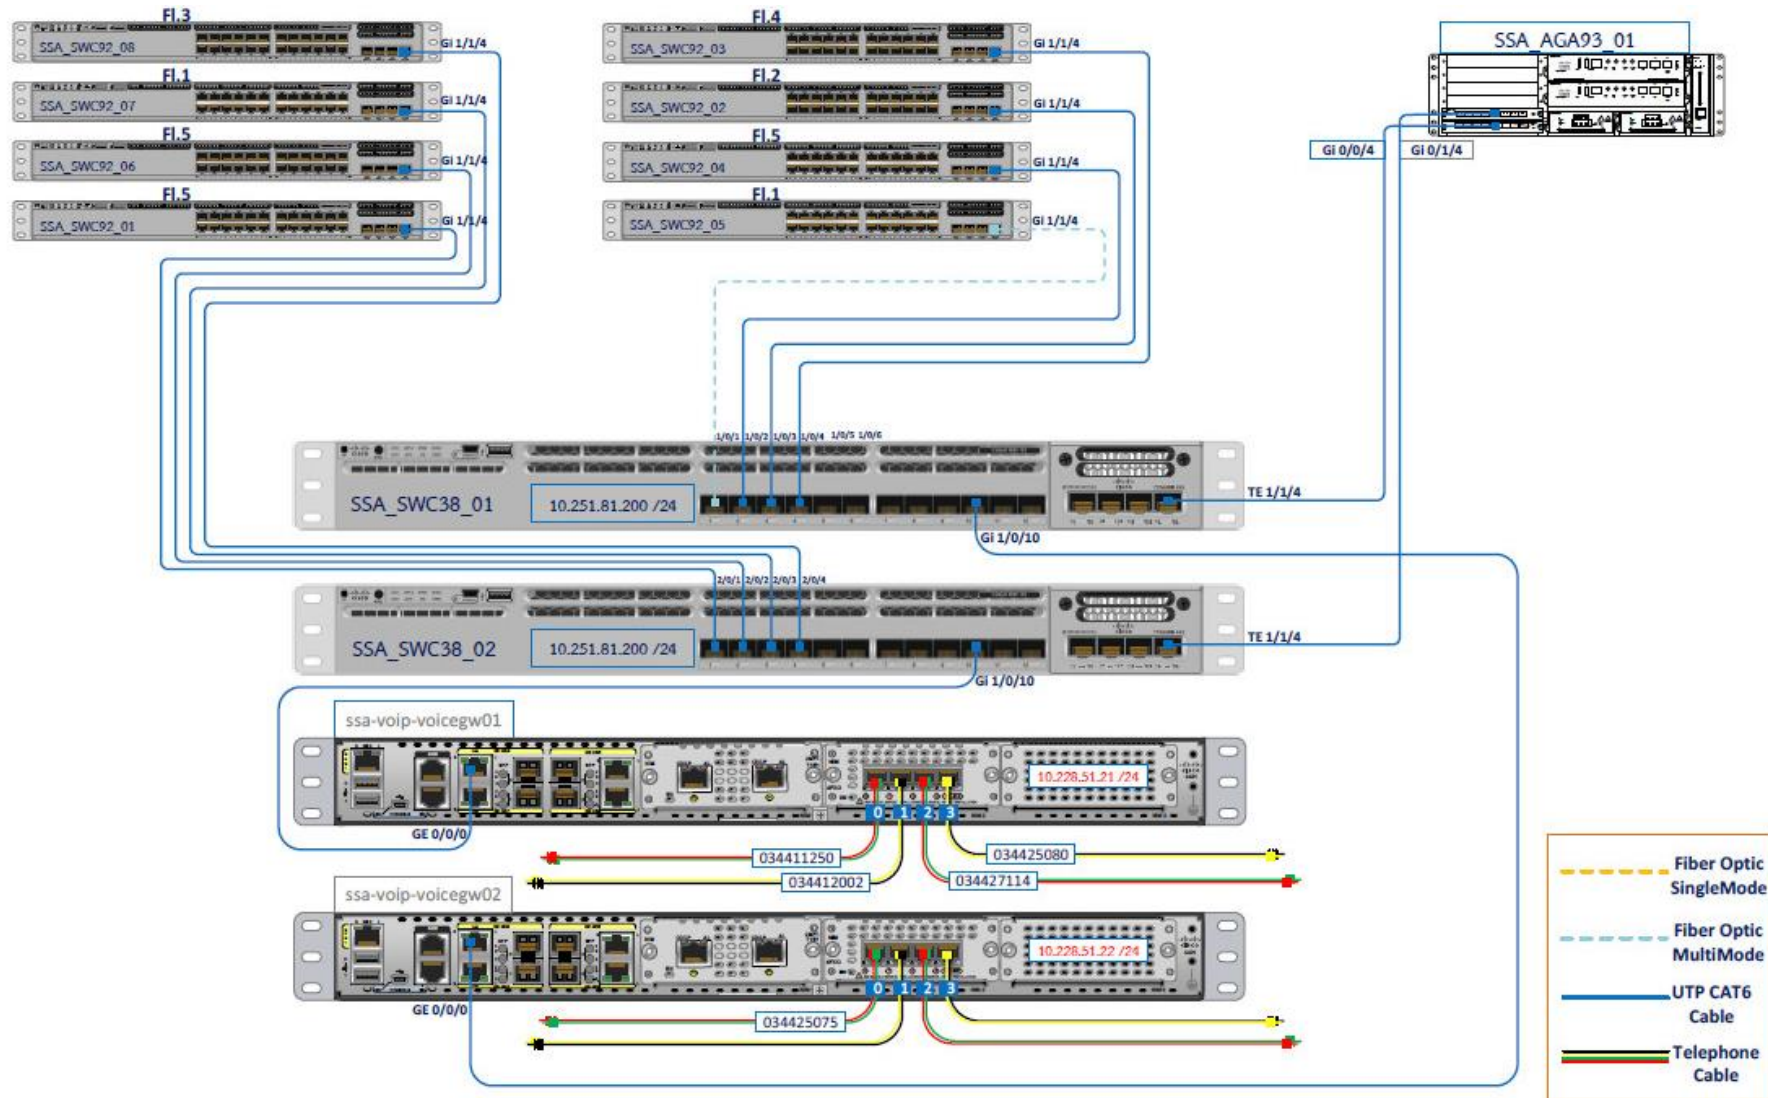

Network Diagram: ศูนย์เทคโนโลยีสารสนเทศและการสื่อสาร

Network Diagram: ศาลากลางจังหวัด

โครงการ IP Phone มหาดไทย

Rack Layout - ศูนย์เทคโนโลยีสารสนเทศและการสื่อสาร สป.มท.

- 1U: Blank Panel
- 1U: Cisco ASR920
- 1U: Blank Panel
- 1U: Wire Management
- 1U: PATCH PANEL
- 1U: Blank Panel
- 1U: Wire Management
- 1U: Cisco ASR920
- 1U: Blank Panel
- 1U: Wire Management
- 1U: PATCH PANEL
- 1U: Blank Panel
- 1U: Wire Management
- 1U: Cisco WS-C3850-12S
- 1U: Blank Panel
- 1U: Wire Management
- 1U: Cisco WS-C3850-12S
- 1U: Blank Panel
- 1U: Wire Management
- 1U: WS-C3850-12S
- 1U: Blank Panel
- 1U: Wire Management
- 1U: Cisco ISR4331
- 1U: Blank Panel
- 1U: Wire Management
- 1U: Cisco ISR4331
- 1U: Blank Panel
- 1U: Wire Management
- 1U: Blank Panel
- 2U: Cisco Business Edition 7000H
- 1U: Blank Panel
- 2U: Cisco Business Edition 7000H
- 1U: Blank Panel
- 2U: Cisco Business Edition 7000M
- 1U: Blank Panel
- 2U: Cisco Business Edition 7000M
- 1U: Blank Panel
- 1U: Blank Panel

Rack Layout - ศูนย์พัฒนาบุคลากรเทคโนโลยีสารสนเทศฯ (ลาดโตนด)

Rack Layout- ศูนย์สื่อสารเขต

ชั้น ๑ อาคาร ศสช.๓

ชั้น ๕ อาคาร ศลก. อาคารใหม่

ศูนย์เทคโนโลยีสารสนเทศและการสื่อสาร สป.มท.
Information and Communication Technology Center.