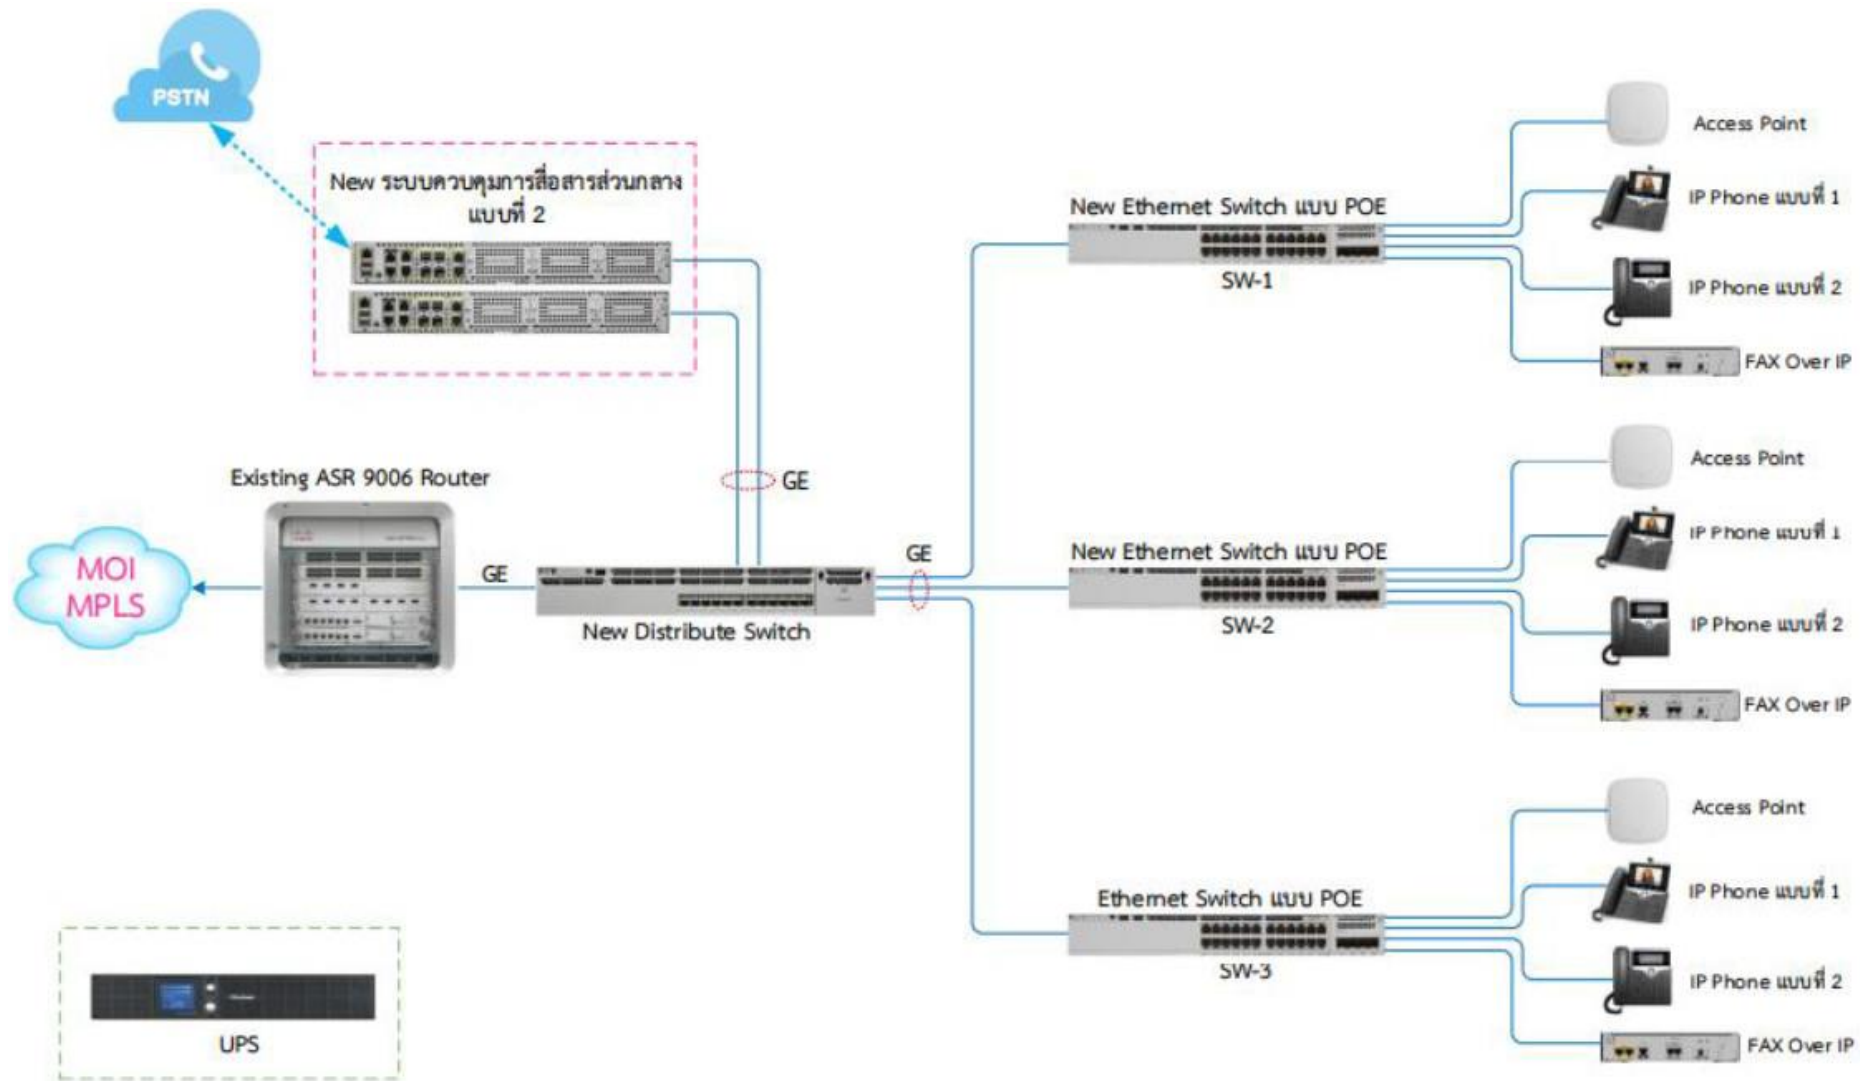

Network Diagram: ศูนย์พัฒนาบุคลากรเทคโนโลยีสารสนเทศฯ (ลาดโตนด)