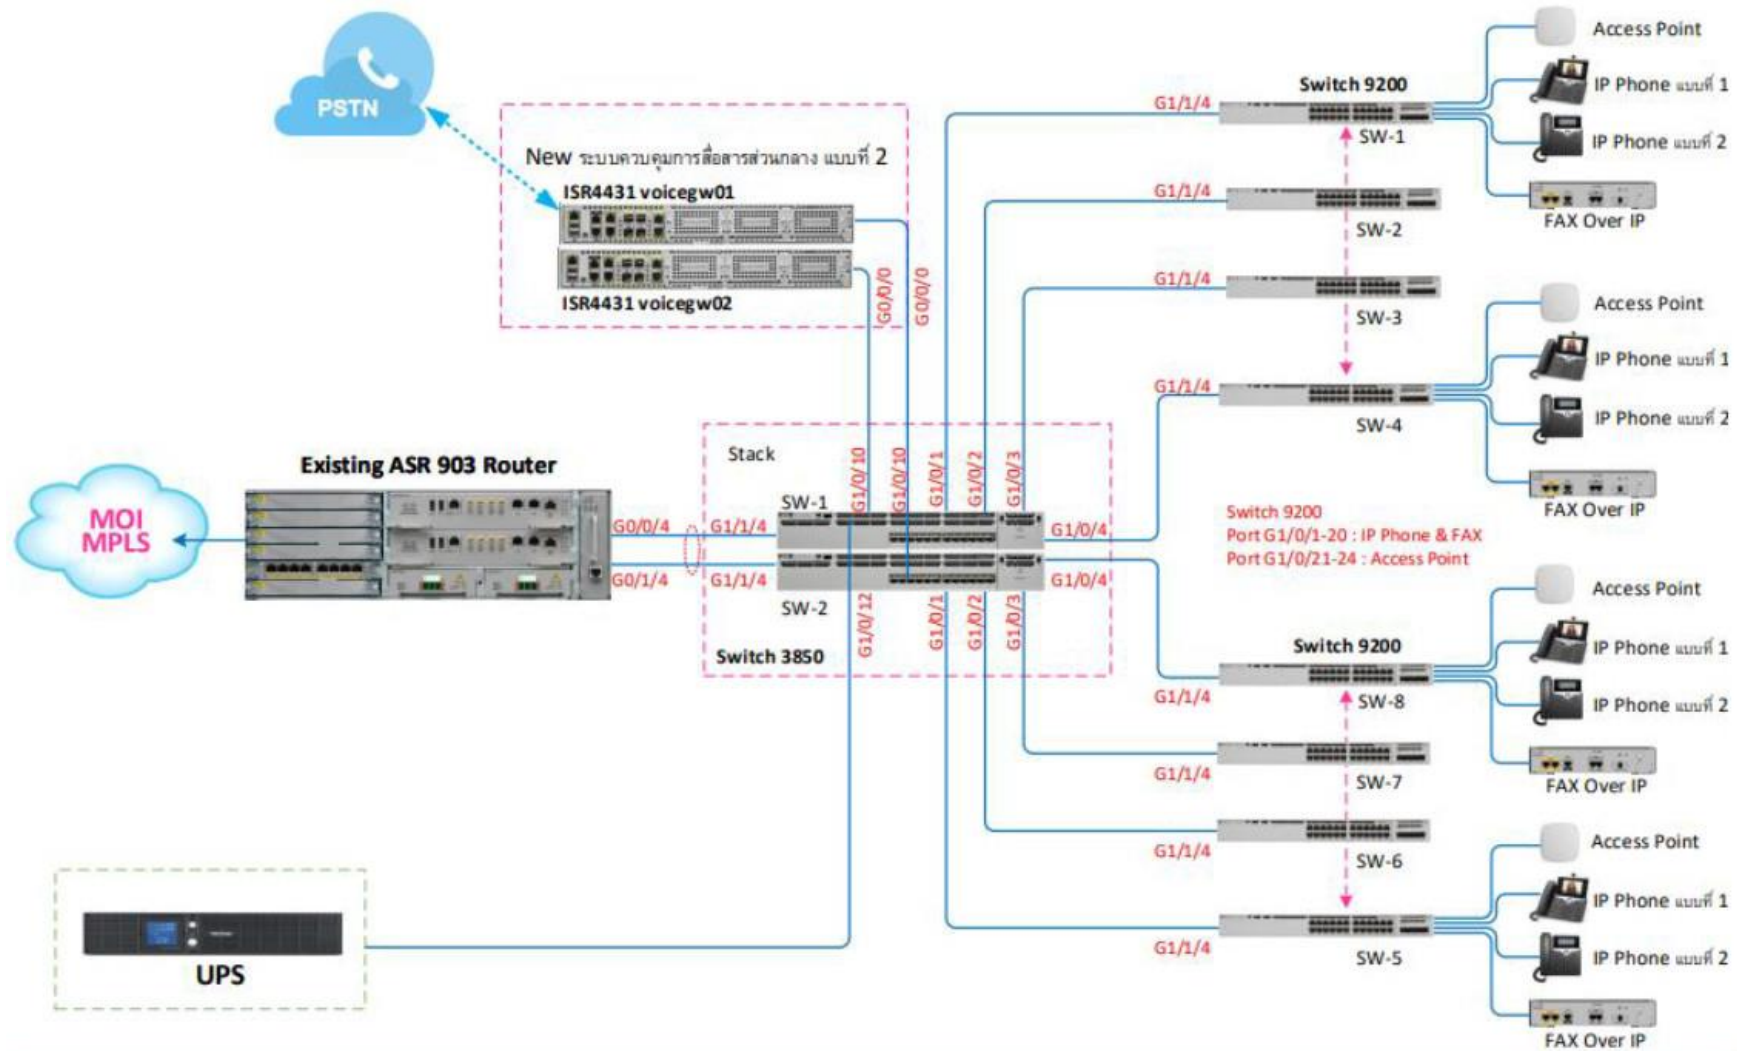

ศูนย์เทคโนโลยีสารสนเทศและการสื่อสาร ส.ป.ม.ท.
Information and Communication Technology Center.

SAMART

IP Telephony

System Diagram ,Wiring and Rack Layout

สำนักงานปลัดกระทรวงดิจิทัลฯ

Network Diagram: ศูนย์เทคโนโลยีสารสนเทศและการสื่อสาร สป.มท.

โครงการค่าจัดหาระบบโทรศัพท์ (IP Telephony) เพื่อการสื่อสารแบบครบวงจรของกระทรวงมหาดไทย

Network Diagram: กระทบวงมหาดไทย

Network Diagram: ศูนย์พัฒนาบุคลากรเทคโนโลยีสารสนเทศฯ (ลาดโตนด)

Network Diagram: วิทยาลัยมหาดไทย (บางละมุง)

Network Diagram: ศูนย์เทคโนโลยีสารสนเทศและการสื่อสาร

Network Diagram: ศาลากลางจังหวัด

โครงการ IP Phone มหาดไทย

Rack Layout - ศูนย์เทคโนโลยีสารสนเทศและการสื่อสาร สป.มท.

- 1U: Blank Panel
- 1U: Cisco ASR920
- 1U: Blank Panel
- 1U: Wire Management
- 1U: PATCH PANEL
- 1U: Blank Panel
- 1U: Wire Management
- 1U: Cisco ASR920
- 1U: Blank Panel
- 1U: Wire Management
- 1U: PATCH PANEL
- 1U: Blank Panel
- 1U: Wire Management
- 1U: Cisco WS-C3850-12S
- 1U: Blank Panel
- 1U: Wire Management
- 1U: Cisco WS-C3850-12S
- 1U: Blank Panel
- 1U: Wire Management
- 1U: WS-C3850-12S
- 1U: Blank Panel
- 1U: Wire Management
- 1U: Cisco ISR4331
- 1U: Blank Panel
- 1U: Wire Management
- 1U: Cisco ISR4331
- 1U: Blank Panel
- 1U: Wire Management
- 1U: Blank Panel
- 2U: Cisco Business Edition 7000H
- 1U: Blank Panel
- 2U: Cisco Business Edition 7000H
- 1U: Blank Panel
- 2U: Cisco Business Edition 7000M
- 1U: Blank Panel
- 2U: Cisco Business Edition 7000M
- 1U: Blank Panel
- 1U: Blank Panel

Rack Layout - ศูนย์พัฒนาบุคลากรเทคโนโลยีสารสนเทศฯ (ลาดโตนด)

Rack Layout- ศูนย์สื่อสารเขต

ชั้น ๑ อาคาร ศสช.๓

ชั้น ๕ อาคาร ศลก. อาคารใหม่

ศูนย์เทคโนโลยีสารสนเทศและการสื่อสาร สป.มท.
Information and Communication Technology Center.