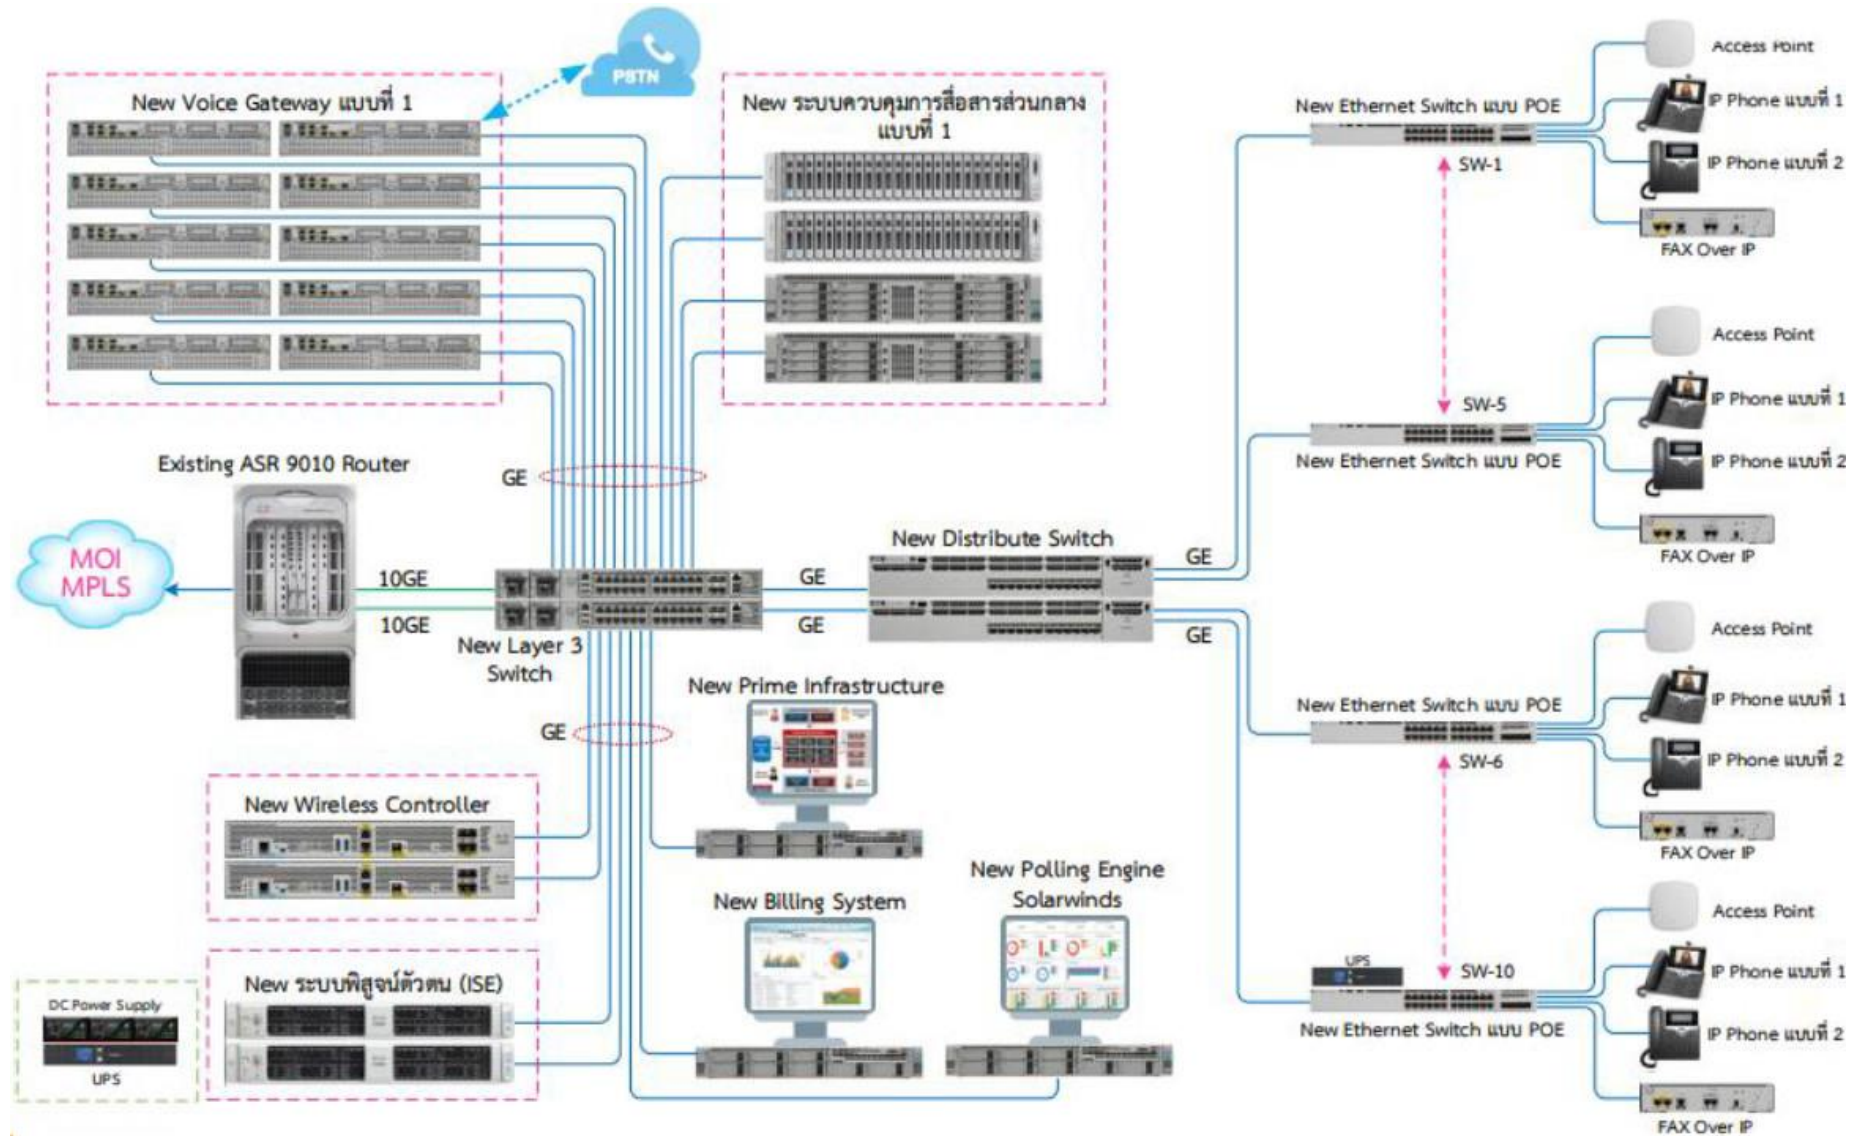

ศูนย์เทคโนโลยีสารสนเทศและการสื่อสาร ส.ป.ม.ท.
Information and Communication Technology Center.

SAMART

IP Telephony

System Diagram ,Wiring and Rack Layout

สำนักงานปลัดกระทรวงดิจิทัลฯ

Network Diagram: ศูนย์เทคโนโลยีสารสนเทศและการสื่อสาร สป.มท.

โครงการค่าจัดหาระบบโทรศัพท์ (IP Telephony) เพื่อการสื่อสารแบบครบวงจรของกระทรวงมหาดไทย

Network Diagram: กระทบวงมหาดไทย

Network Diagram: ศูนย์พัฒนาบุคลากรเทคโนโลยีสารสนเทศฯ (ลาดโตนด)

Network Diagram: วิทยาลัยมหาดไทย (บางละมุง)

Network Diagram: ศูนย์เทคโนโลยีสารสนเทศและการสื่อสาร

Network Diagram: ศาลากลางจังหวัด

โครงการ IP Phone มหาดไทย

Rack Layout - ศูนย์เทคโนโลยีสารสนเทศและการสื่อสาร สป.มท.

- 1U: Blank Panel
- 1U: Cisco ASR920
- 1U: Blank Panel
- 1U: Wire Management
- 1U: PATCH PANEL
- 1U: Blank Panel
- 1U: Wire Management
- 1U: Cisco ASR920
- 1U: Blank Panel
- 1U: Wire Management
- 1U: PATCH PANEL
- 1U: Blank Panel
- 1U: Wire Management
- 1U: Cisco WS-C3850-12S
- 1U: Blank Panel
- 1U: Wire Management
- 1U: Cisco WS-C3850-12S
- 1U: Blank Panel
- 1U: Wire Management
- 1U: WS-C3850-12S
- 1U: Blank Panel
- 1U: Wire Management
- 1U: Cisco ISR4331
- 1U: Blank Panel
- 1U: Wire Management
- 1U: Cisco ISR4331
- 1U: Blank Panel
- 1U: Wire Management
- 1U: Blank Panel
- 2U: Cisco Business Edition 7000H
- 1U: Blank Panel
- 2U: Cisco Business Edition 7000H
- 1U: Blank Panel
- 2U: Cisco Business Edition 7000M
- 1U: Blank Panel
- 2U: Cisco Business Edition 7000M
- 1U: Blank Panel
- 1U: Blank Panel

Rack Layout - ศูนย์พัฒนาบุคลากรเทคโนโลยีสารสนเทศฯ (ลาดโตนด)

Rack Layout- ศูนย์สื่อสารเขต

ชั้น ๑ อาคาร ศสช.๓

ชั้น ๕ อาคาร ศลก. อาคารใหม่

ศูนย์เทคโนโลยีสารสนเทศและการสื่อสาร สป.มท.
Information and Communication Technology Center.