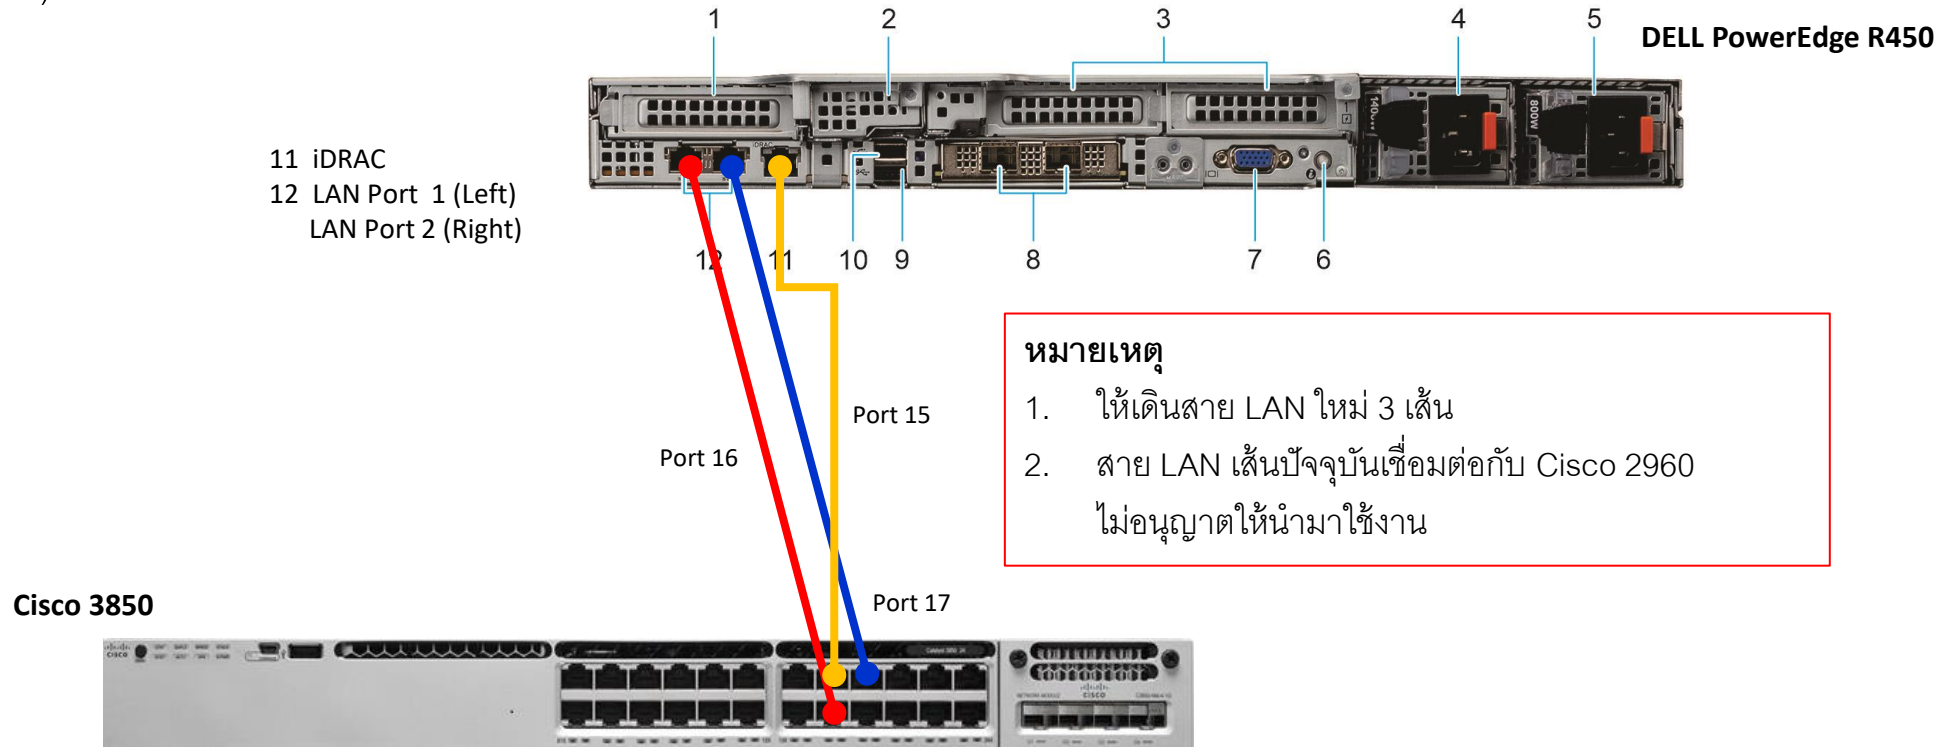

Diagram การเชื่อมต่อ Antivirus Server (Dell PowerEdge R450) กับ Cisco 3850 ที่ ศูนย์เทคโนโลยีสารสนเทศและการสื่อสาร เขต 1-12 (ศสข.)

	NIC Teaming		
	LAN 1	LAN 2	iDRAC
<b>Cisco SW 3850</b>	Port 16	Port 17	Port 15
<b>Remark</b>	Port 16 & Port 17 are in same network Port 15 is iDRAC/Maintenance network		